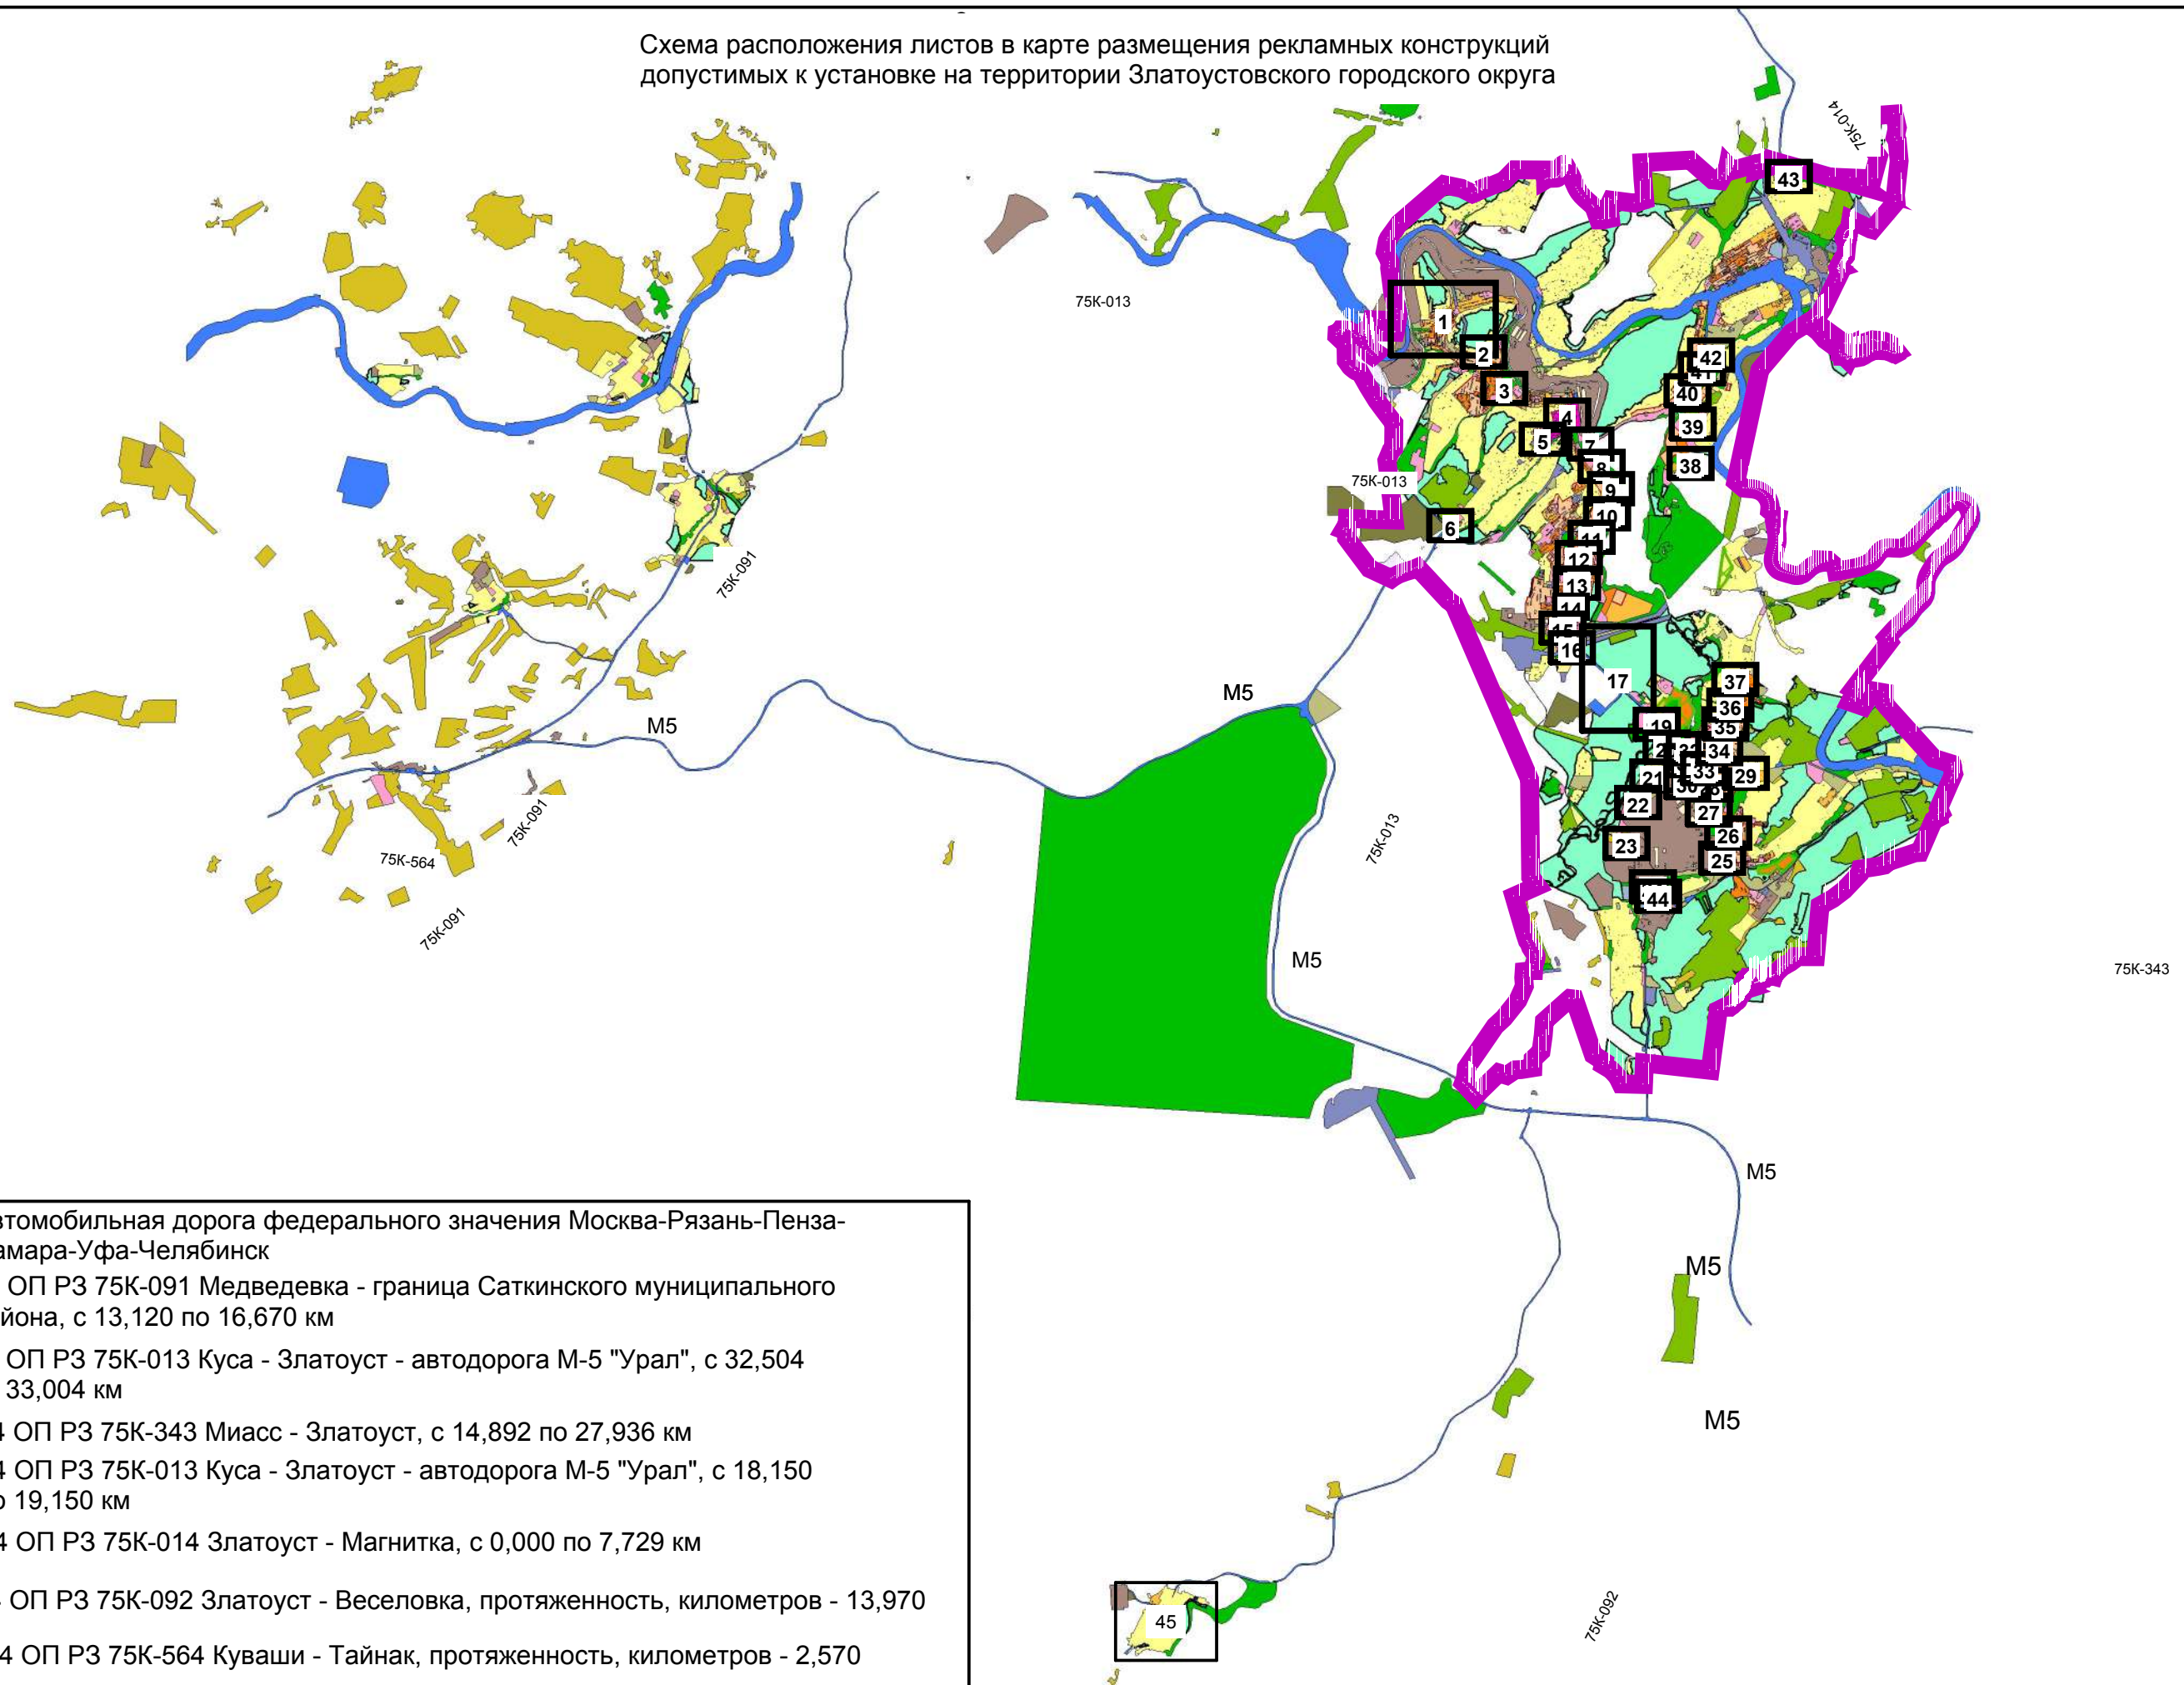

Схема расположения листов в карте размещения рекламных конструкций допустимых к установке на территории Златоустовского городского округа

Условные обозначения

-  - Граница Златоустовского городского округа
-  - Граница города Златоуст

Схема расположения листов в карте размещения рекламных конструкций допустимых к установке на территории Златоустовского городского округа

M5	Автомобильная дорога федерального значения Москва-Рязань-Пенза-Самара-Уфа-Челябинск
75K-091	74 ОП РЗ 75K-091 Медведевка - граница Саткинского муниципального района, с 13,120 по 16,670 км
75K-013	74 ОП РЗ 75K-013 Куса - Златоуст - автодорога М-5 "Урал", с 32,504 по 33,004 км
75K-343	74 ОП РЗ 75K-343 Миасс - Златоуст, с 14,892 по 27,936 км
75K-013	74 ОП РЗ 75K-013 Куса - Златоуст - автодорога М-5 "Урал", с 18,150 по 19,150 км
75K-014	74 ОП РЗ 75K-014 Златоуст - Магнитка, с 0,000 по 7,729 км
75K-092	74 ОП РЗ 75K-092 Златоуст - Веселовка, протяженность, километров - 13,970
75K-564	74 ОП РЗ 75K-564 Куваши - Тайнак, протяженность, километров - 2,570
12	листы схемы размещения рекламных конструкций