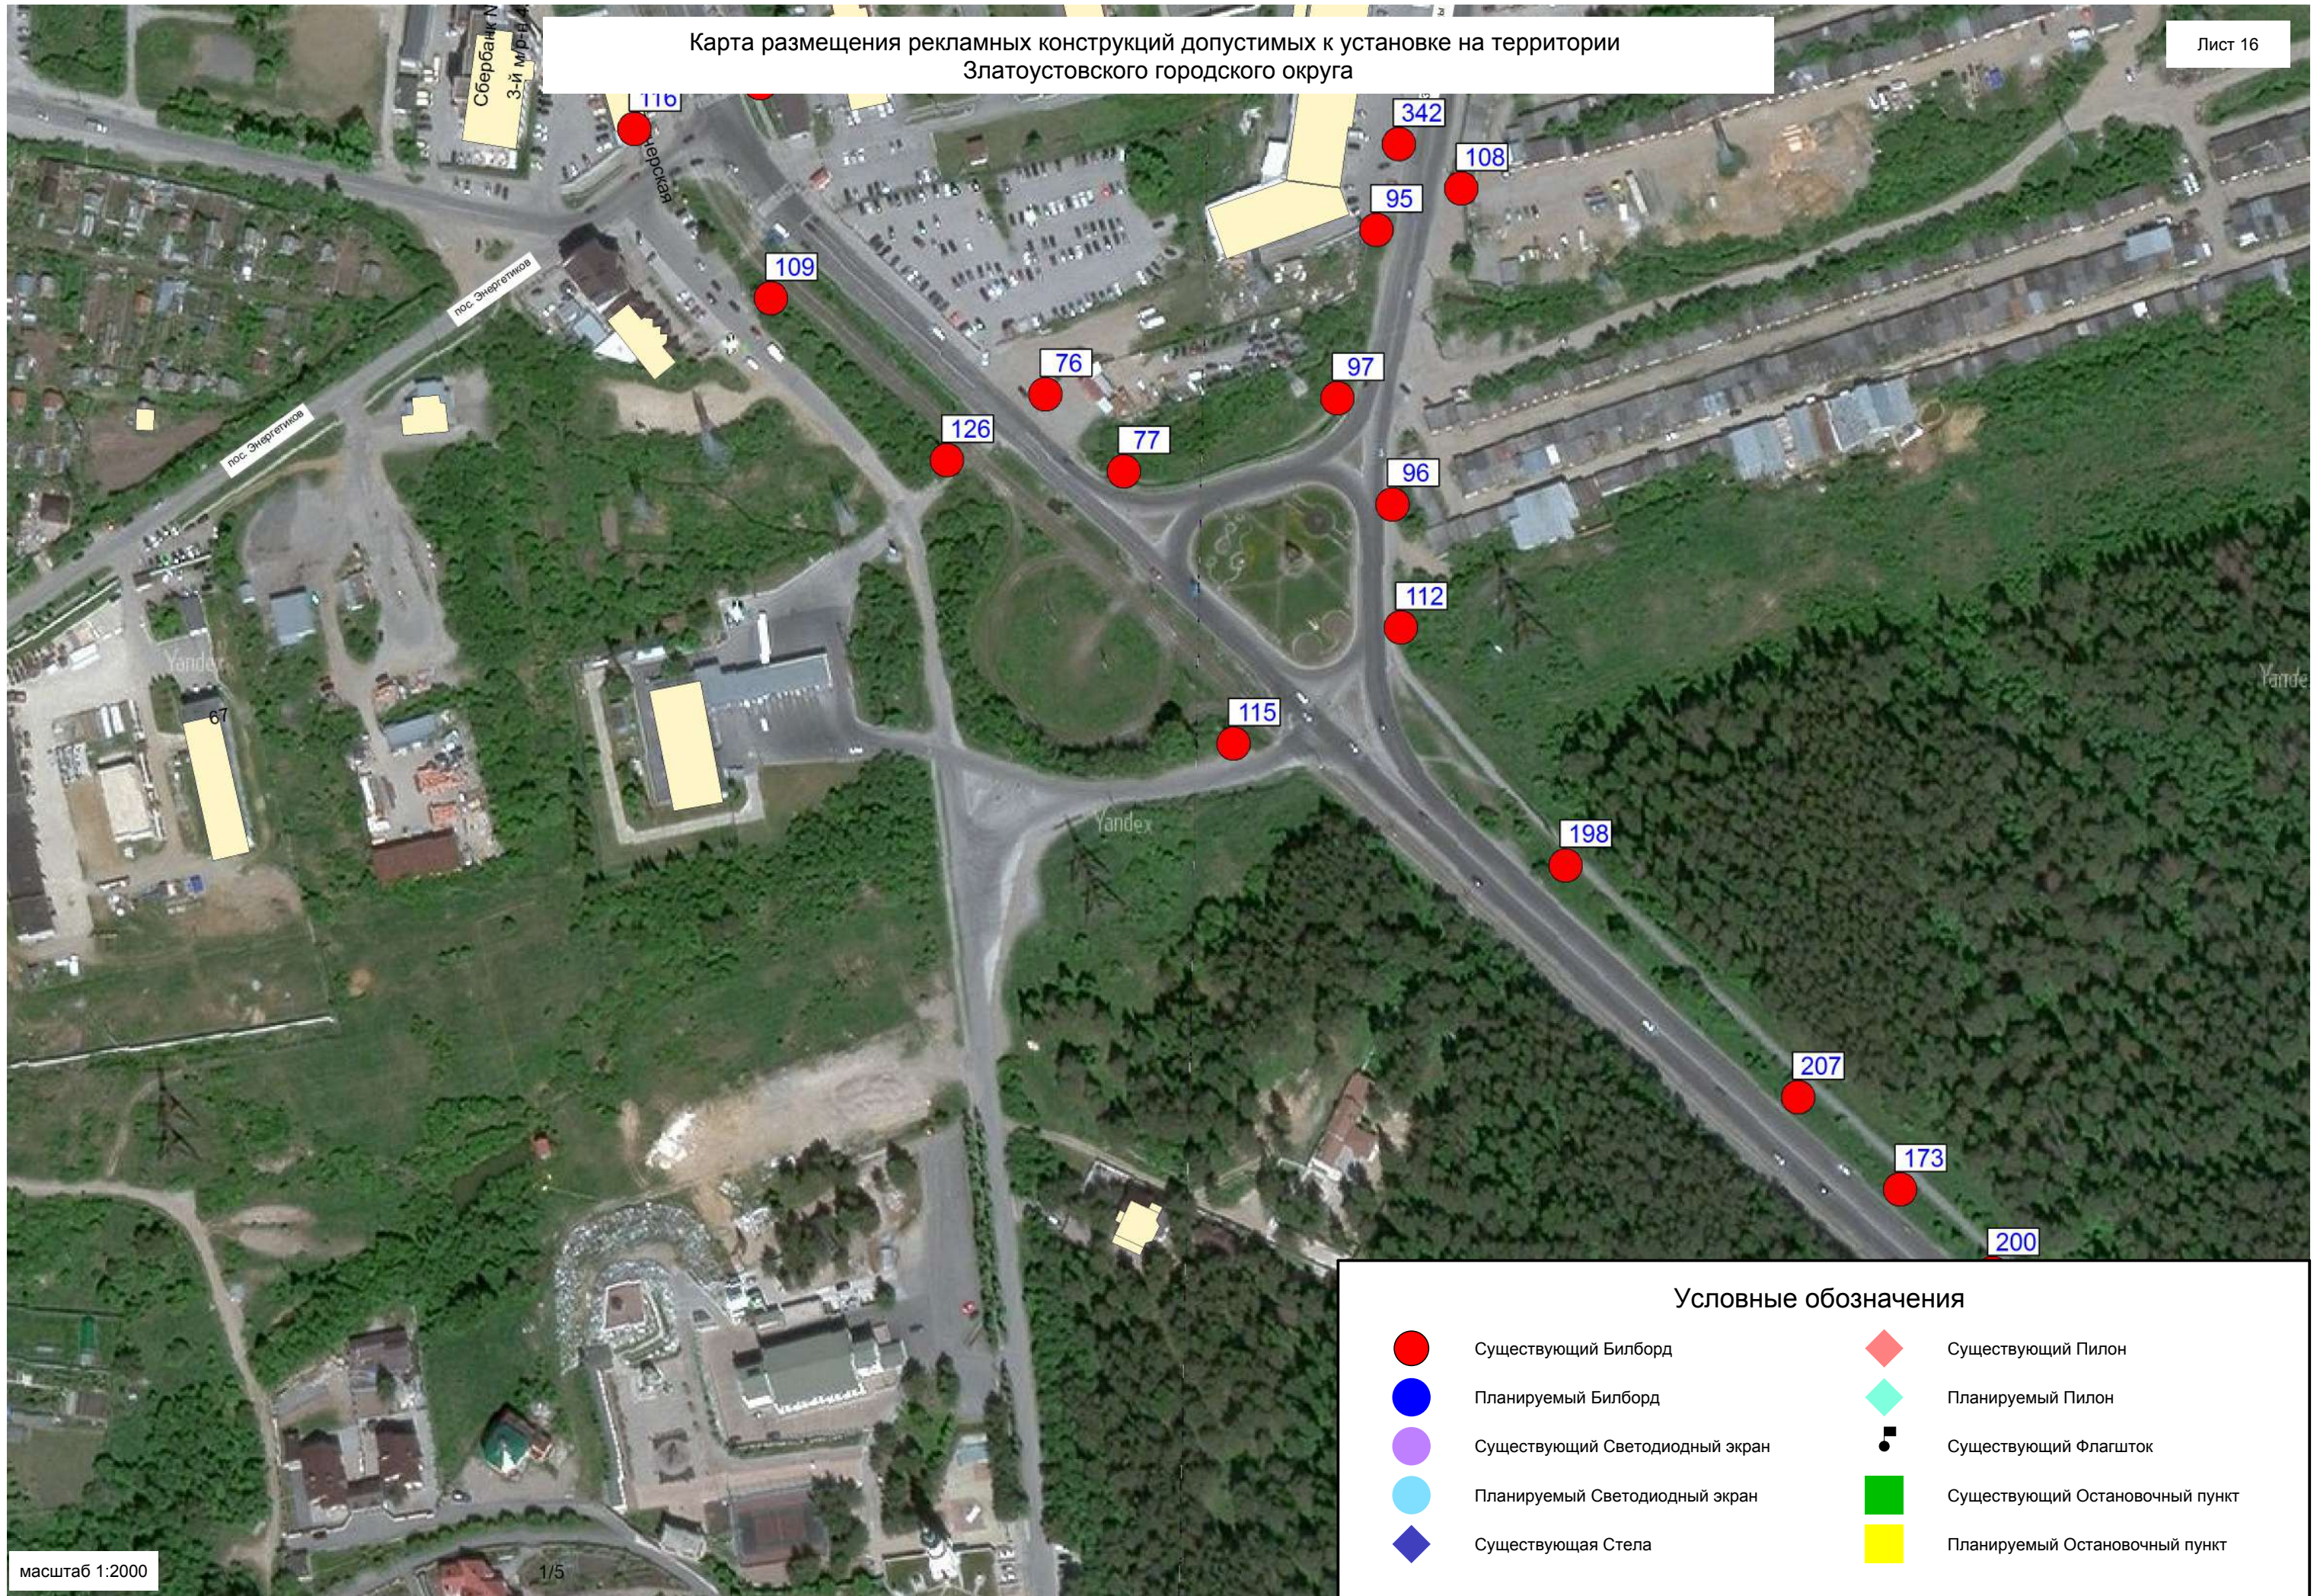

Карта размещения рекламных конструкций допустимых к установке на территории
Златоустовского городского округа