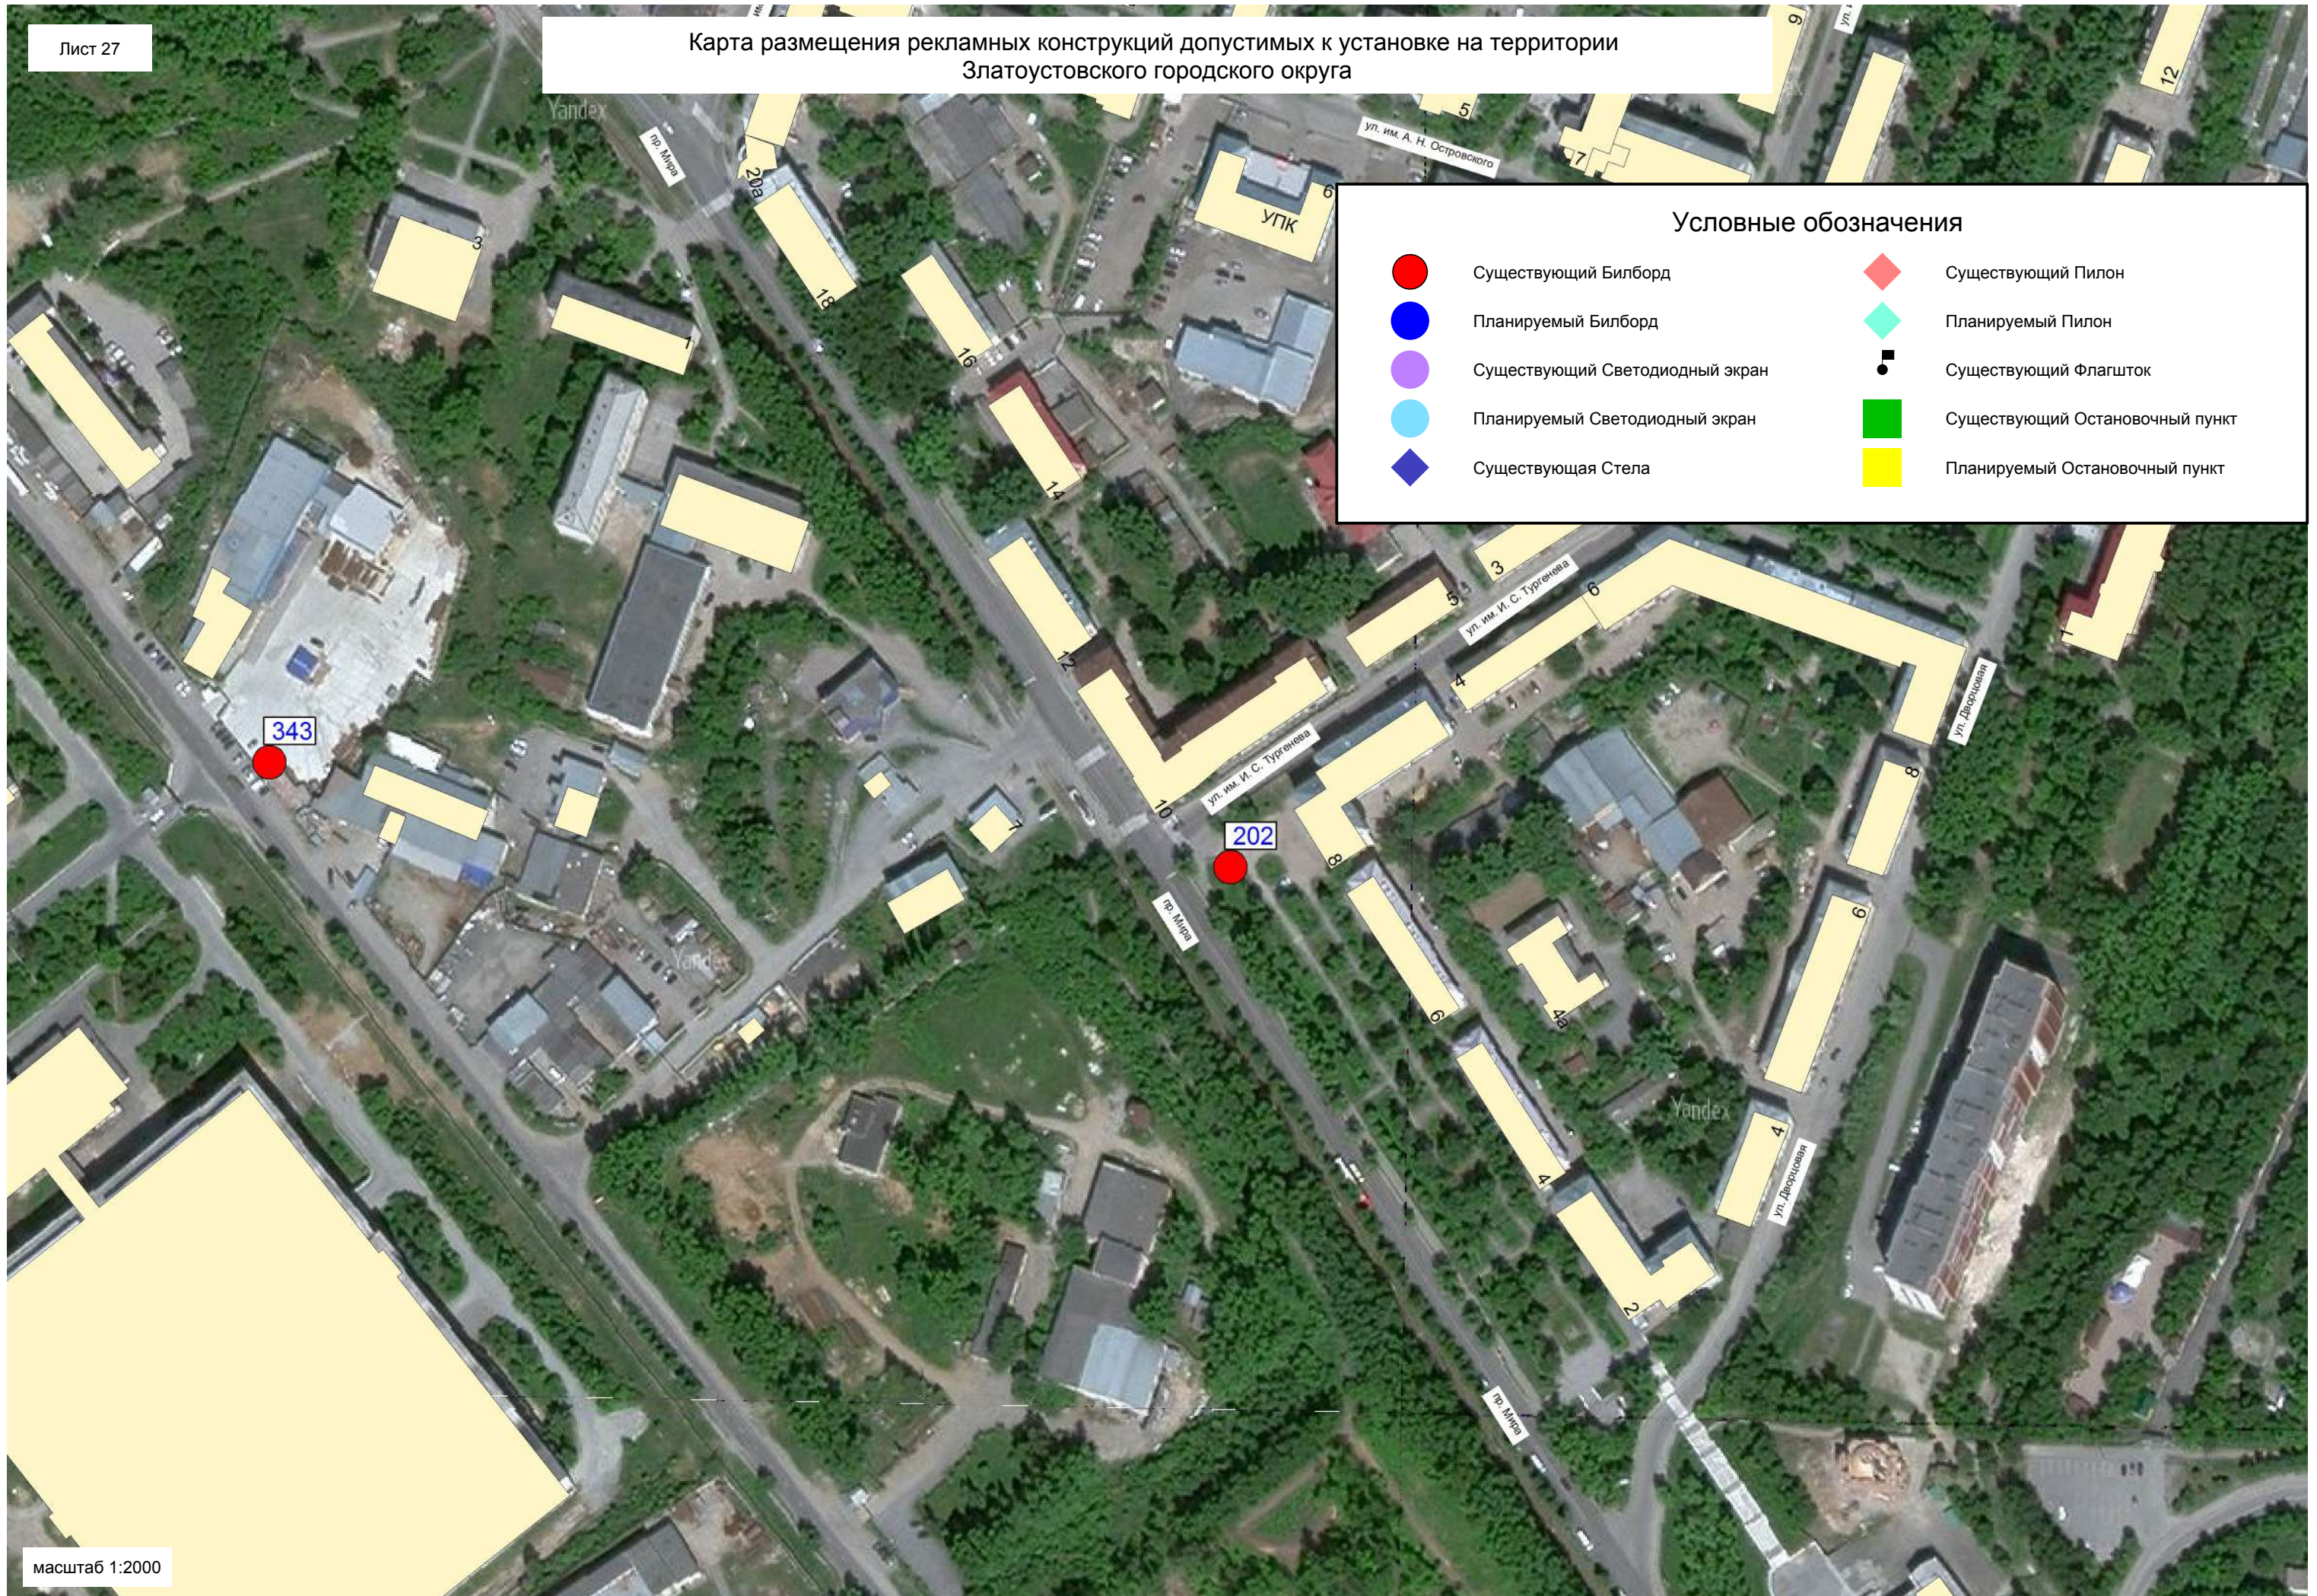

Карта размещения рекламных конструкций допустимых к установке на территории
Златоустовского городского округа

Условные обозначения

	Существующий Билборд		Существующий Пилон
	Планируемый Билборд		Планируемый Пилон
	Существующий Светодиодный экран		Существующий Флагшток
	Планируемый Светодиодный экран		Существующий Остановочный пункт
	Существующая Стела		Планируемый Остановочный пункт