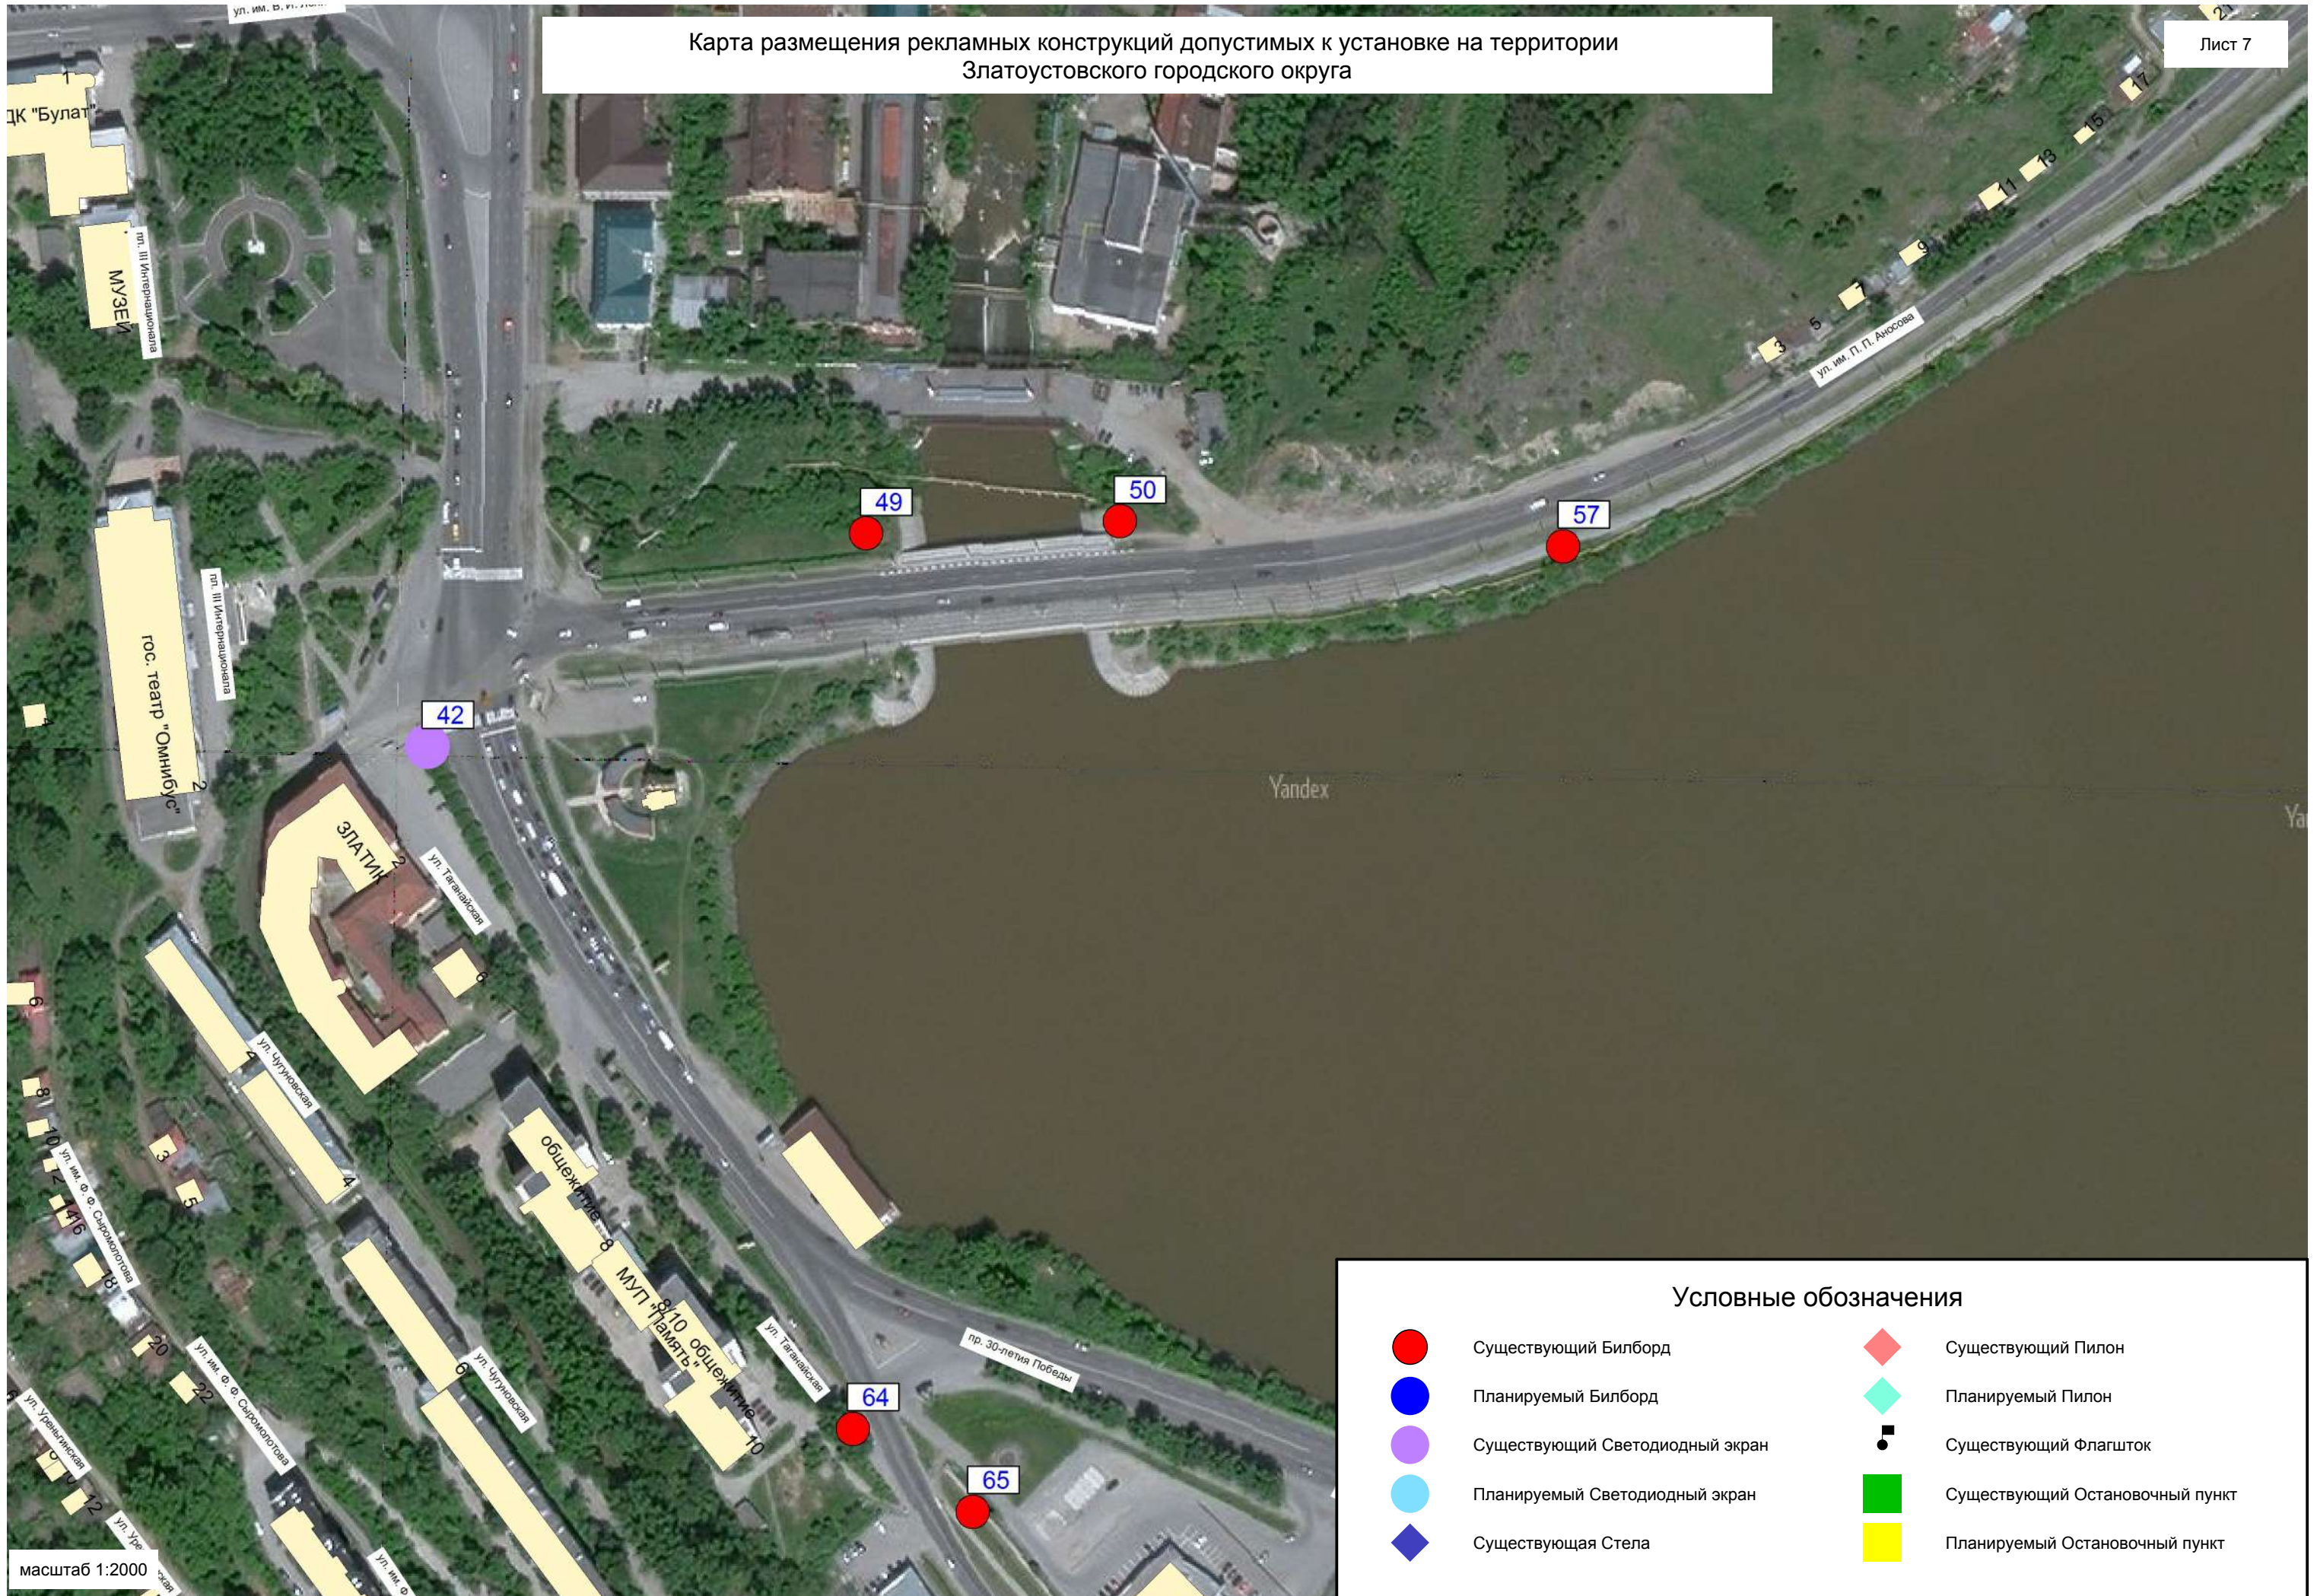

Карта размещения рекламных конструкций допустимых к установке на территории
Златоустовского городского округа

Условные обозначения

	Существующий Билборд		Существующий Пилон
	Планируемый Билборд		Планируемый Пилон
	Существующий Светодиодный экран		Существующий Флагшток
	Планируемый Светодиодный экран		Существующий Остановочный пункт
	Существующая Стела		Планируемый Остановочный пункт