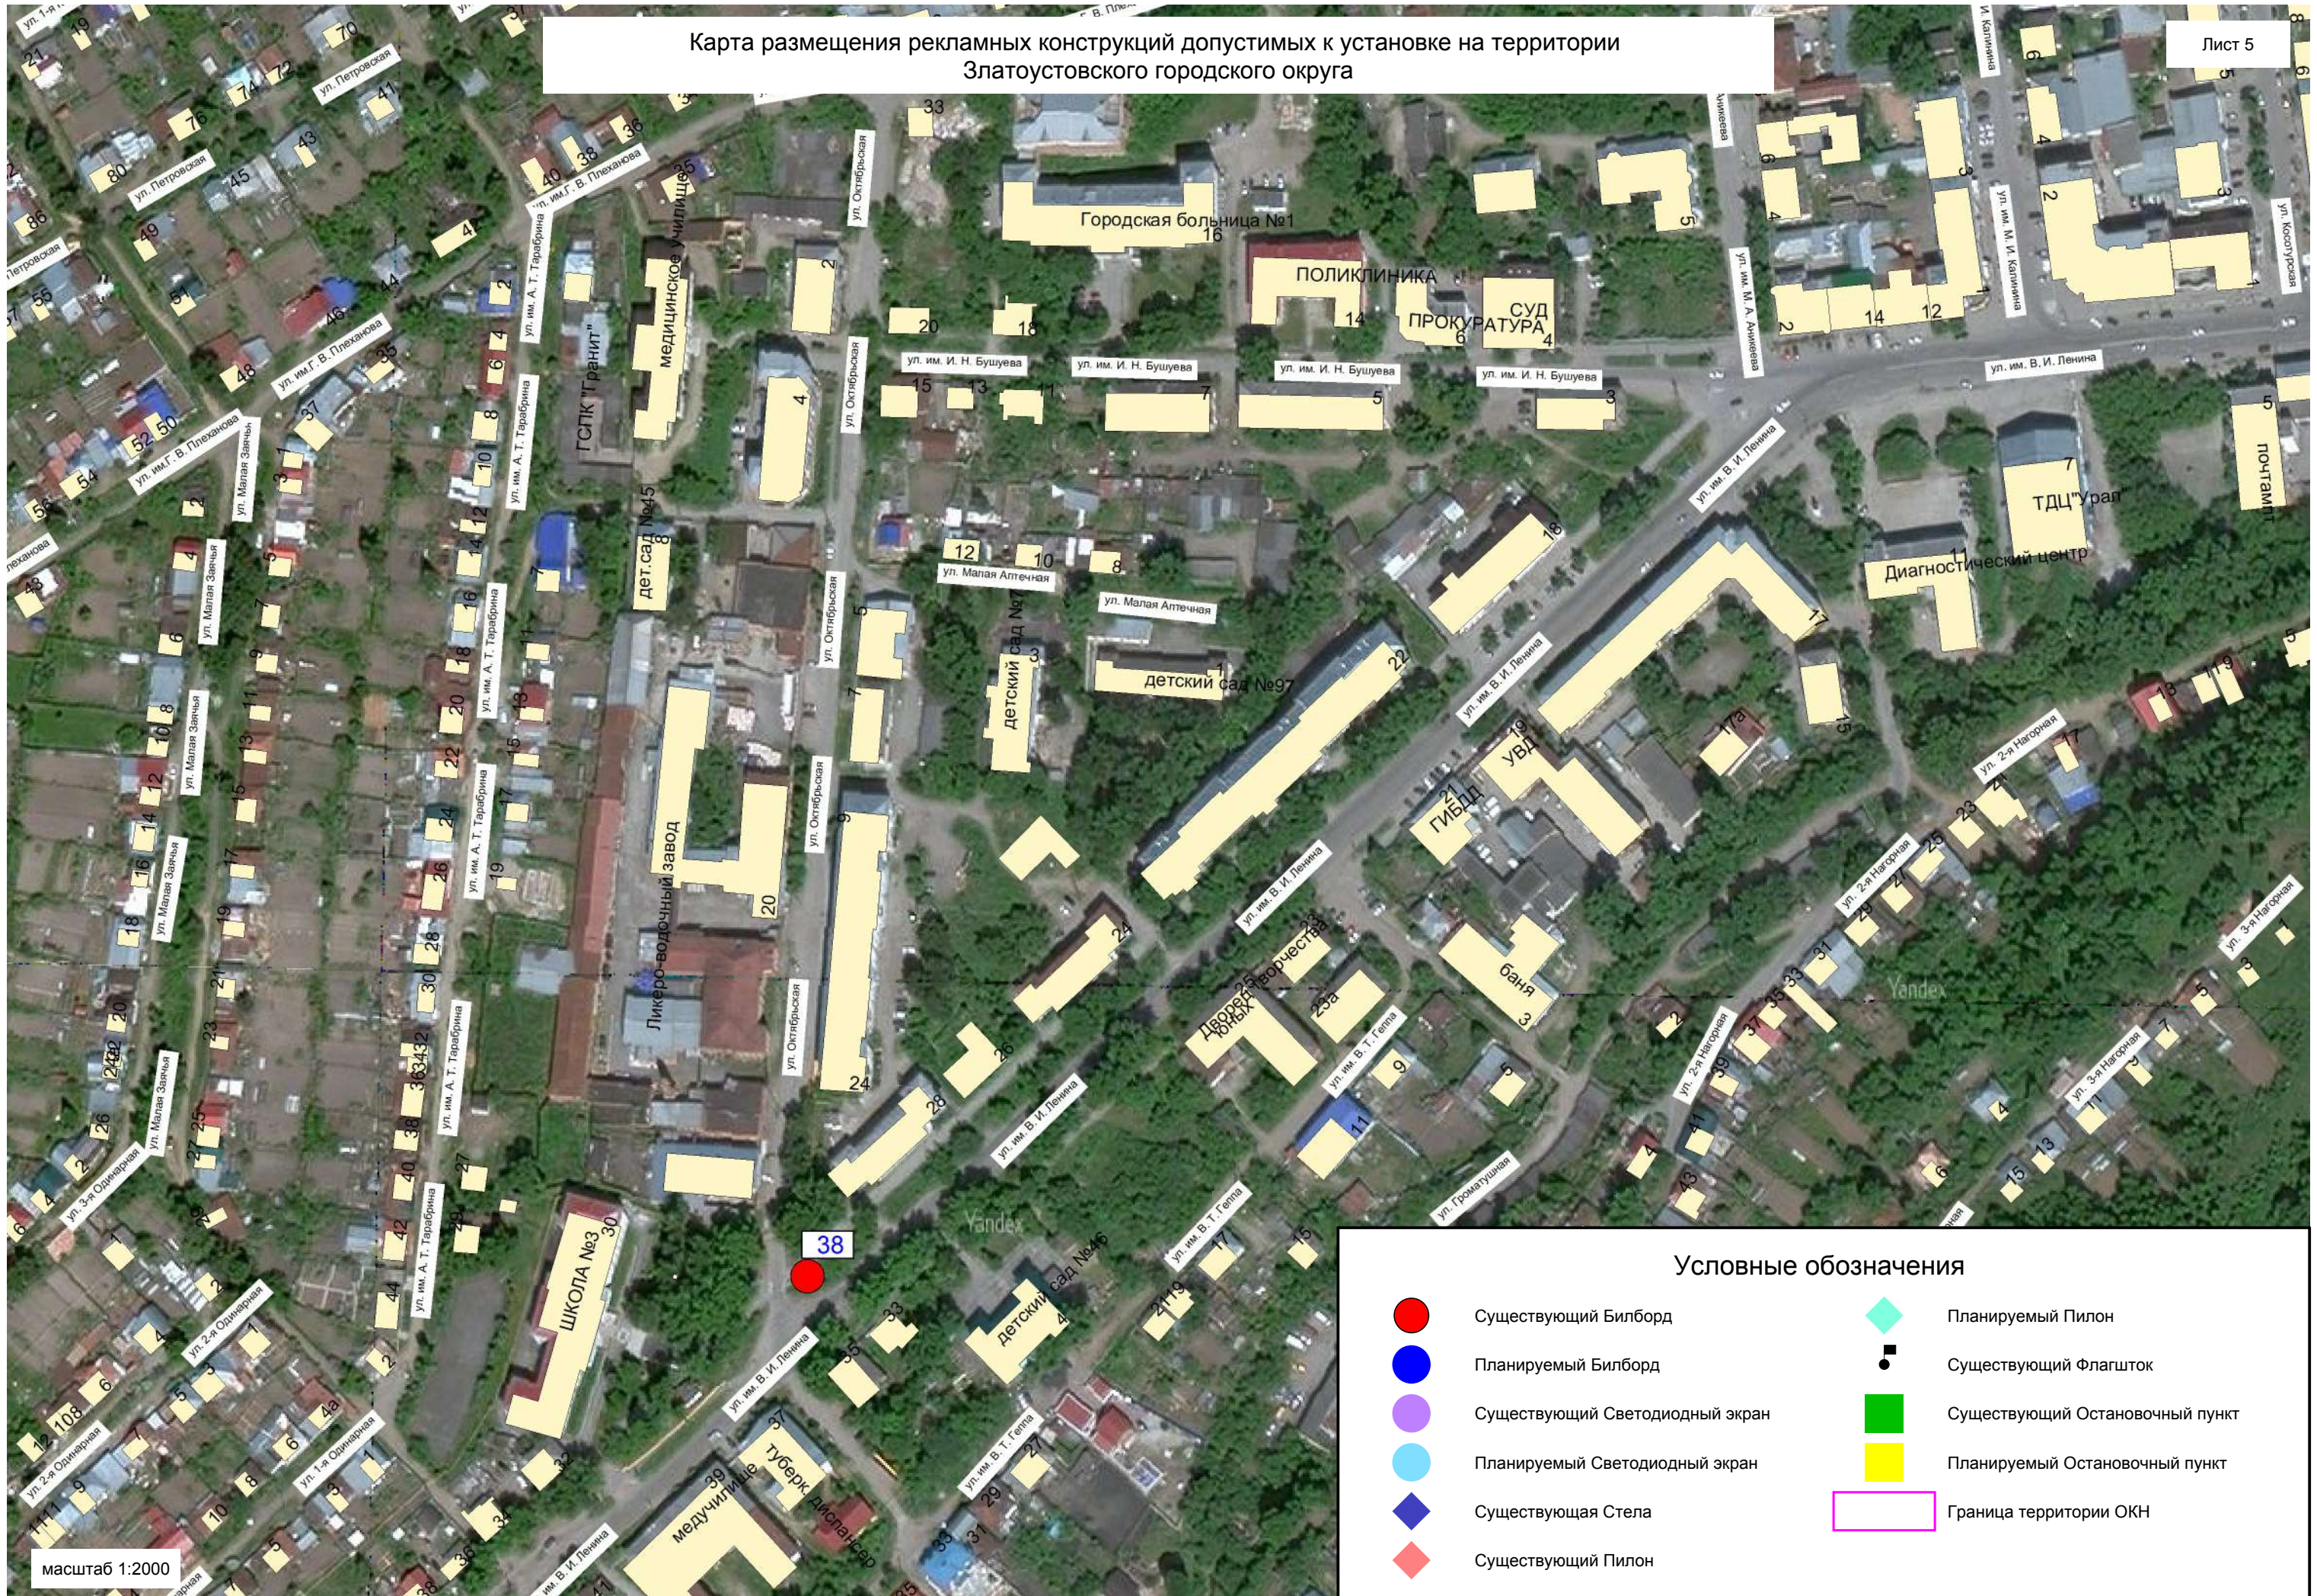

Схема расположения листов в карте размещения рекламных конструкций допустимых к установке на территории Златоустовского городского округа

M5	Автомобильная дорога федерального значения Москва-Рязань-Пенза-Самара-Уфа-Челябинск
75K-091	74 ОП РЗ 75K-091 Медведевка - граница Саткинского муниципального района, с 13,120 по 16,670 км
75K-013	74 ОП РЗ 75K-013 Куса - Златоуст - автодорога М-5 "Урал", с 32,504 по 33,004 км
75K-343	74 ОП РЗ 75K-343 Миасс - Златоуст, с 14,892 по 27,936 км
75K-013	74 ОП РЗ 75K-013 Куса - Златоуст - автодорога М-5 "Урал", с 18,150 по 19,150 км
75K-014	74 ОП РЗ 75K-014 Златоуст - Магнитка, с 0,000 по 7,729 км
75K-092	74 ОП РЗ 75K-092 Златоуст - Веселовка, протяженность, километров - 13,970
75K-564	74 ОП РЗ 75K-564 Куваши - Тайнак, протяженность, километров - 2,570
12	листы схемы размещения рекламных конструкций

Схема расположения листов в карте размещения рекламных конструкций допустимых к установке на территории Златоустовского городского округа

Карта размещения рекламных конструкций допустимых к установке на территории
Златоустовского городского округа

Карта размещения рекламных конструкций допустимых к установке на территории
Златоустовского городского округа

масштаб 1:2000

Условные обозначения

- | | | | |
|--|---------------------------------|--|---------------------------------|
| | Существующий Билборд | | Планируемый Пилон |
| | Планируемый Билборд | | Существующий Флагшток |
| | Существующий Светодиодный экран | | Существующий Остановочный пункт |
| | Планируемый Светодиодный экран | | Планируемый Остановочный пункт |
| | Существующая Стела | | Граница территории ОКН |
| | Существующий Пилон | | |