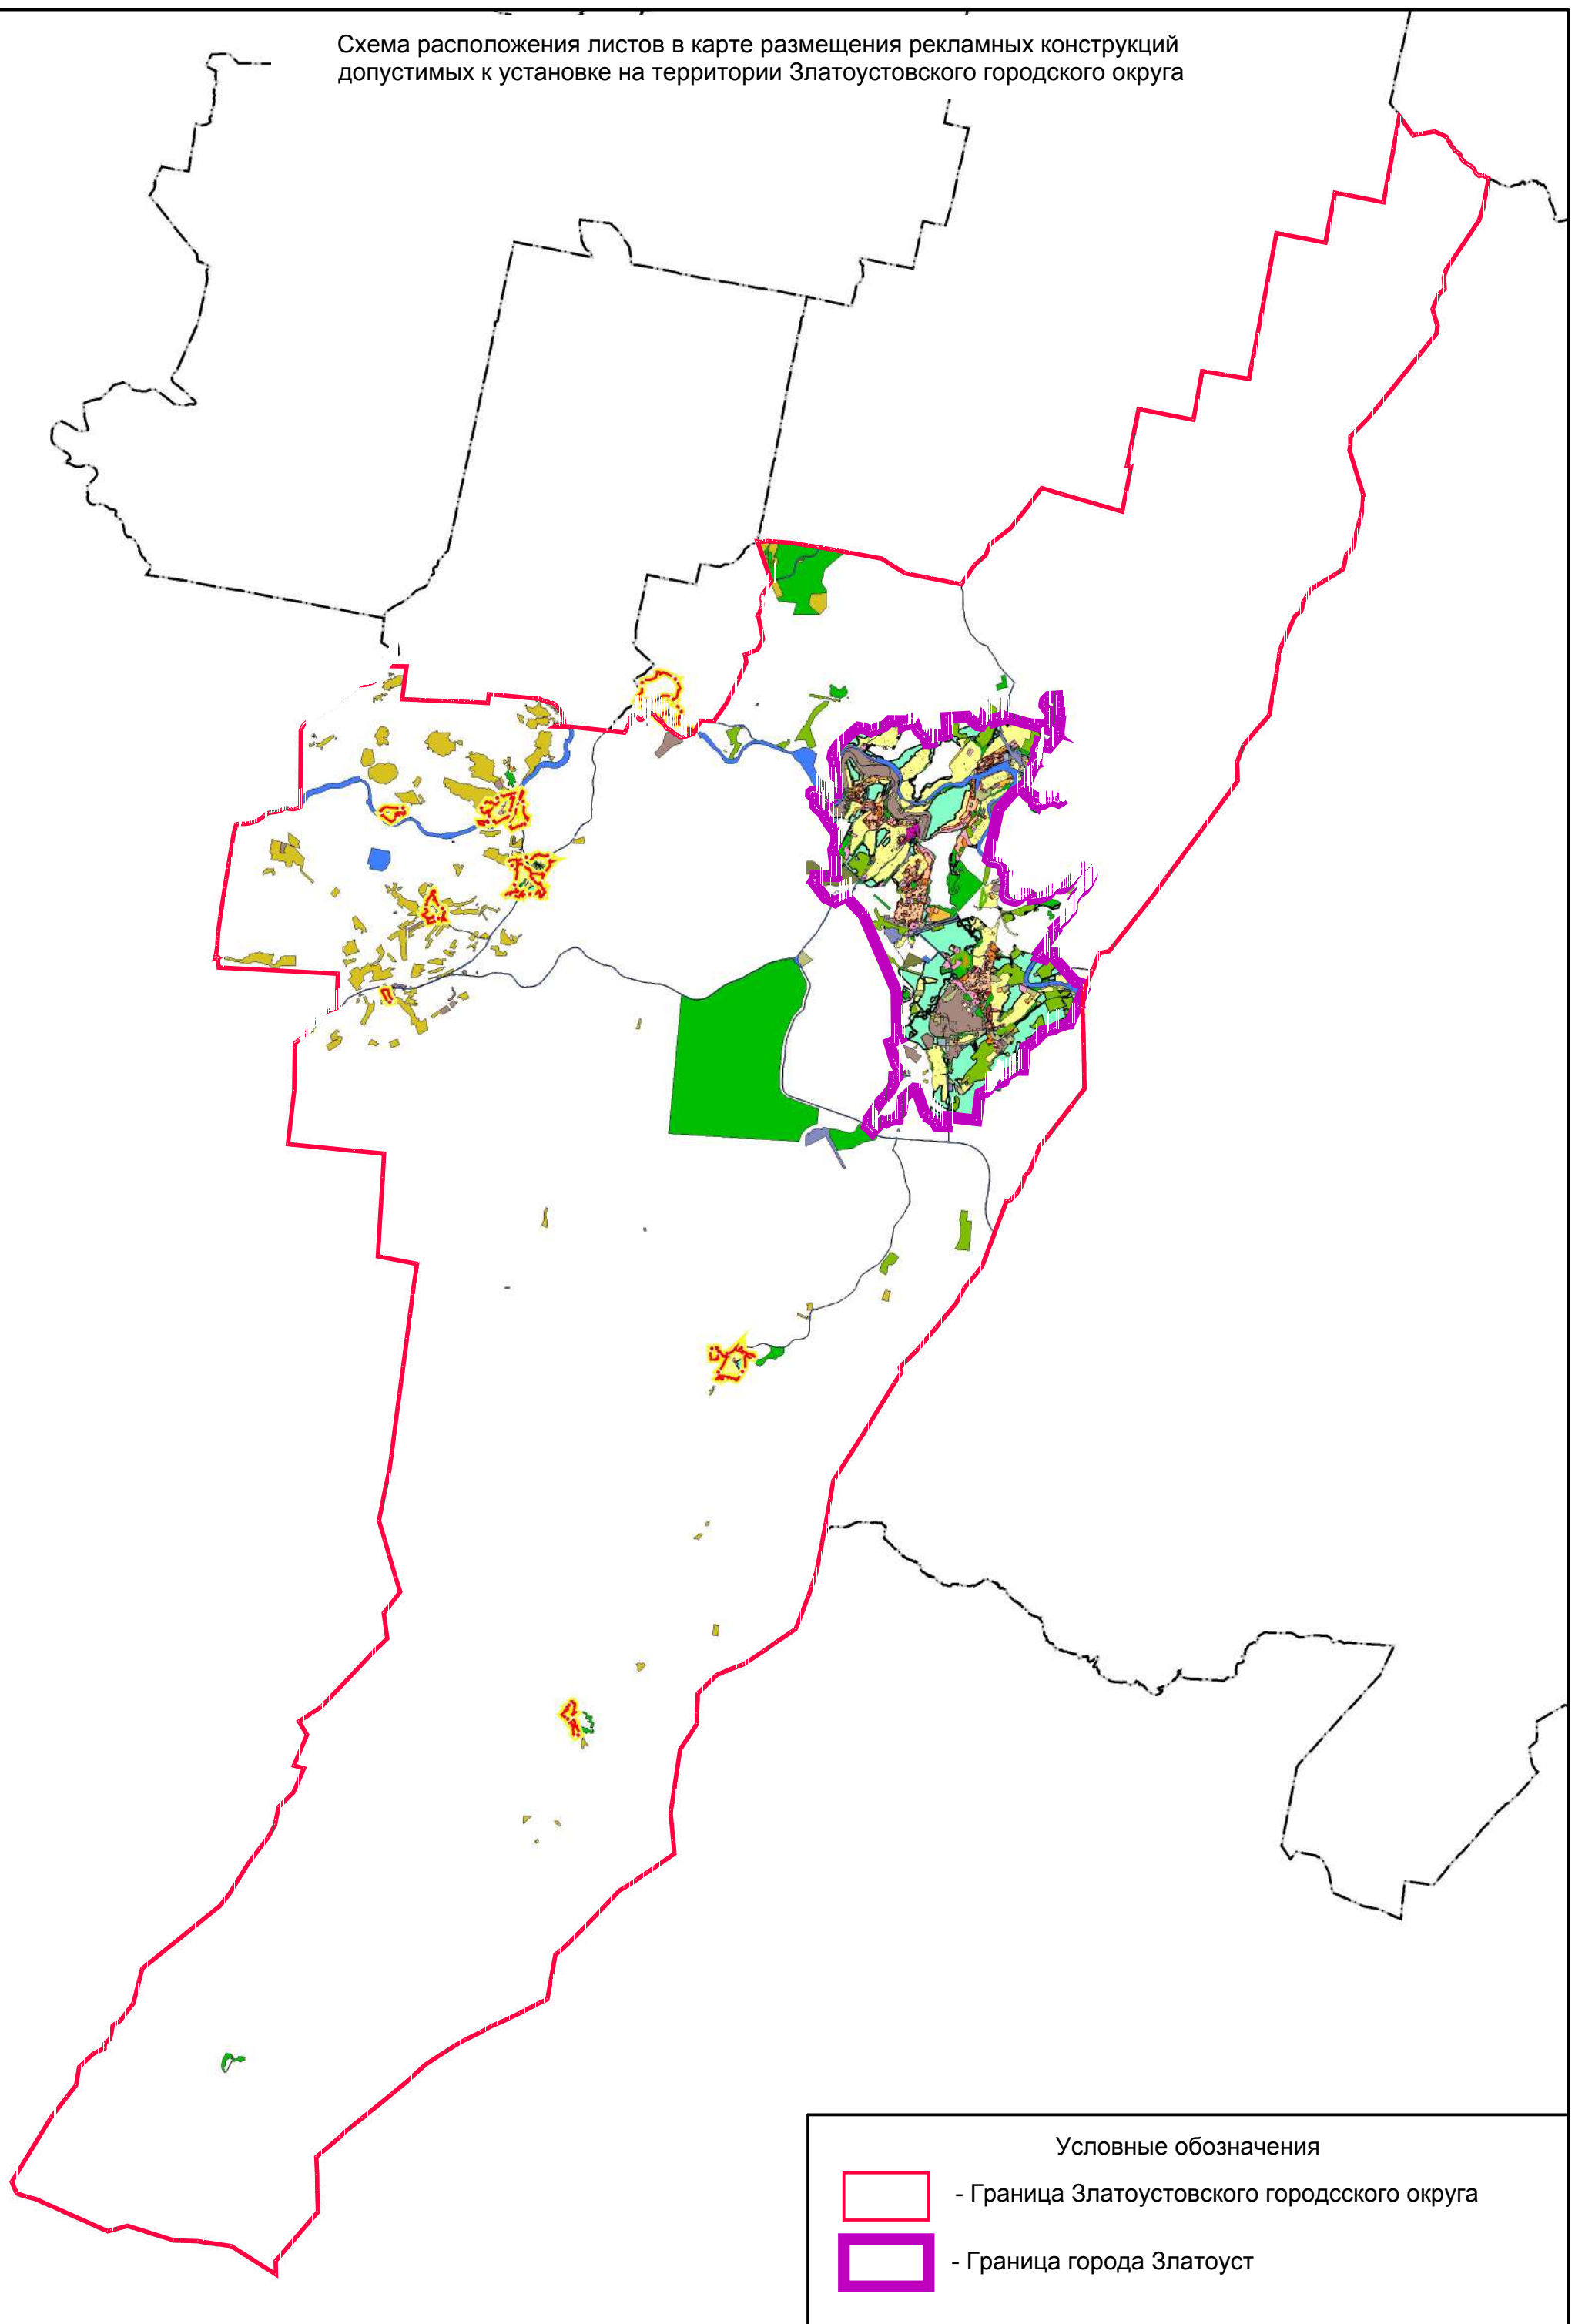

Схема расположения листов в карте размещения рекламных конструкций допустимых к установке на территории Златоустовского городского округа

Условные обозначения

-  - Граница Златоустовского городского округа
-  - Граница города Златоуст

Схема расположения листов в карте размещения рекламных конструкций допустимых к установке на территории Златоустовского городского округа

M5	Автомобильная дорога федерального значения Москва-Рязань-Пенза-Самара-Уфа-Челябинск
75K-091	74 ОП РЗ 75K-091 Медведевка - граница Саткинского муниципального района, с 13,120 по 16,670 км
75K-013	74 ОП РЗ 75K-013 Куса - Златоуст - автодорога М-5 "Урал", с 32,504 по 33,004 км
75K-343	74 ОП РЗ 75K-343 Миасс - Златоуст, с 14,892 по 27,936 км
75K-013	74 ОП РЗ 75K-013 Куса - Златоуст - автодорога М-5 "Урал", с 18,150 по 19,150 км
75K-014	74 ОП РЗ 75K-014 Златоуст - Магнитка, с 0,000 по 7,729 км
75K-092	74 ОП РЗ 75K-092 Златоуст - Веселовка, протяженность, километров - 13,970
75K-564	74 ОП РЗ 75K-564 Куваши - Тайнак, протяженность, километров - 2,570
12	листы схемы размещения рекламных конструкций

Схема расположения листов в карте размещения рекламных конструкций допустимых к установке на территории Златоустовского городского округа

Карта размещения рекламных конструкций допустимых к установке на территории
Златоустовского городского округа

Карта размещения рекламных конструкций допустимых к установке на территории
Златоустовского городского округа

масштаб 1:2000

Условные обозначения

- | | | | |
|--|---------------------------------|--|---------------------------------|
| | Существующий Билборд | | Планируемый Пилон |
| | Планируемый Билборд | | Существующий Флагшток |
| | Существующий Светодиодный экран | | Существующий Остановочный пункт |
| | Планируемый Светодиодный экран | | Планируемый Остановочный пункт |
| | Существующая Стела | | Граница территории ОКН |
| | Существующий Пилон | | |