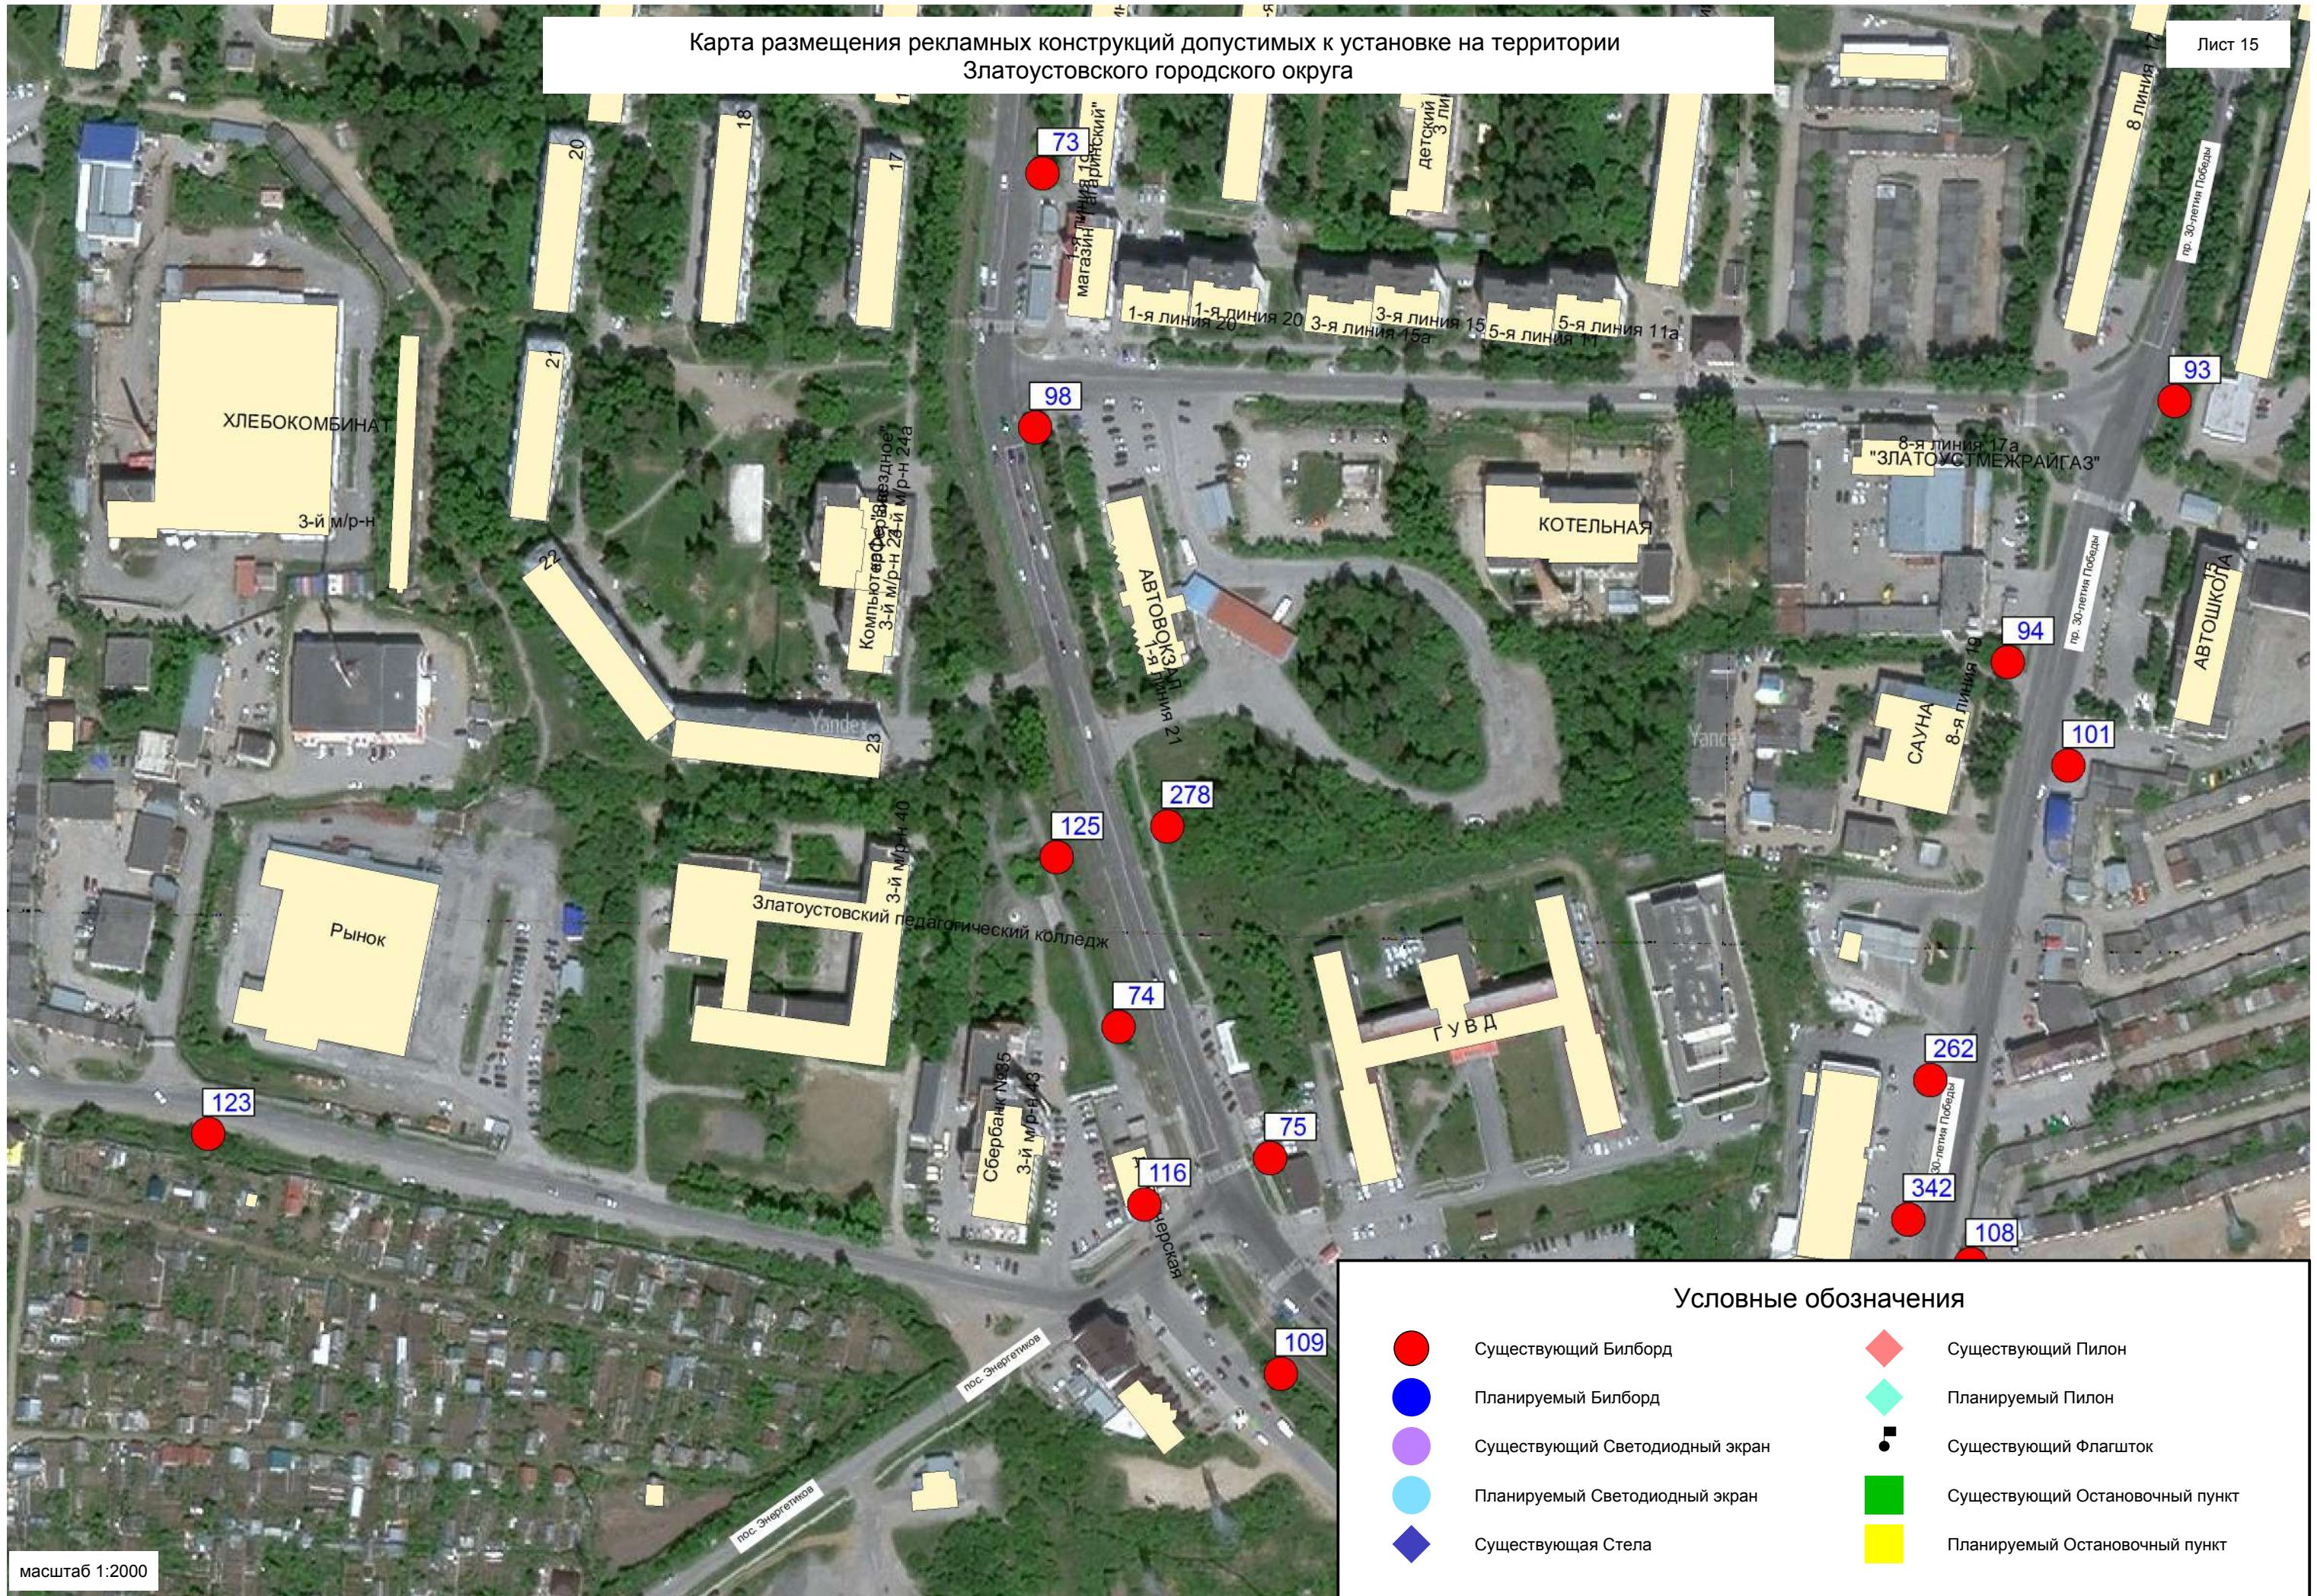

Карта размещения рекламных конструкций допустимых к установке на территории
Златоустовского городского округа

масштаб 1:2000

Условные обозначения

	Существующий Билборд		Существующий Пилон
	Планируемый Билборд		Планируемый Пилон
	Существующий Светодиодный экран		Существующий Флагшток
	Планируемый Светодиодный экран		Существующий Остановочный пункт
	Существующая Стела		Планируемый Остановочный пункт