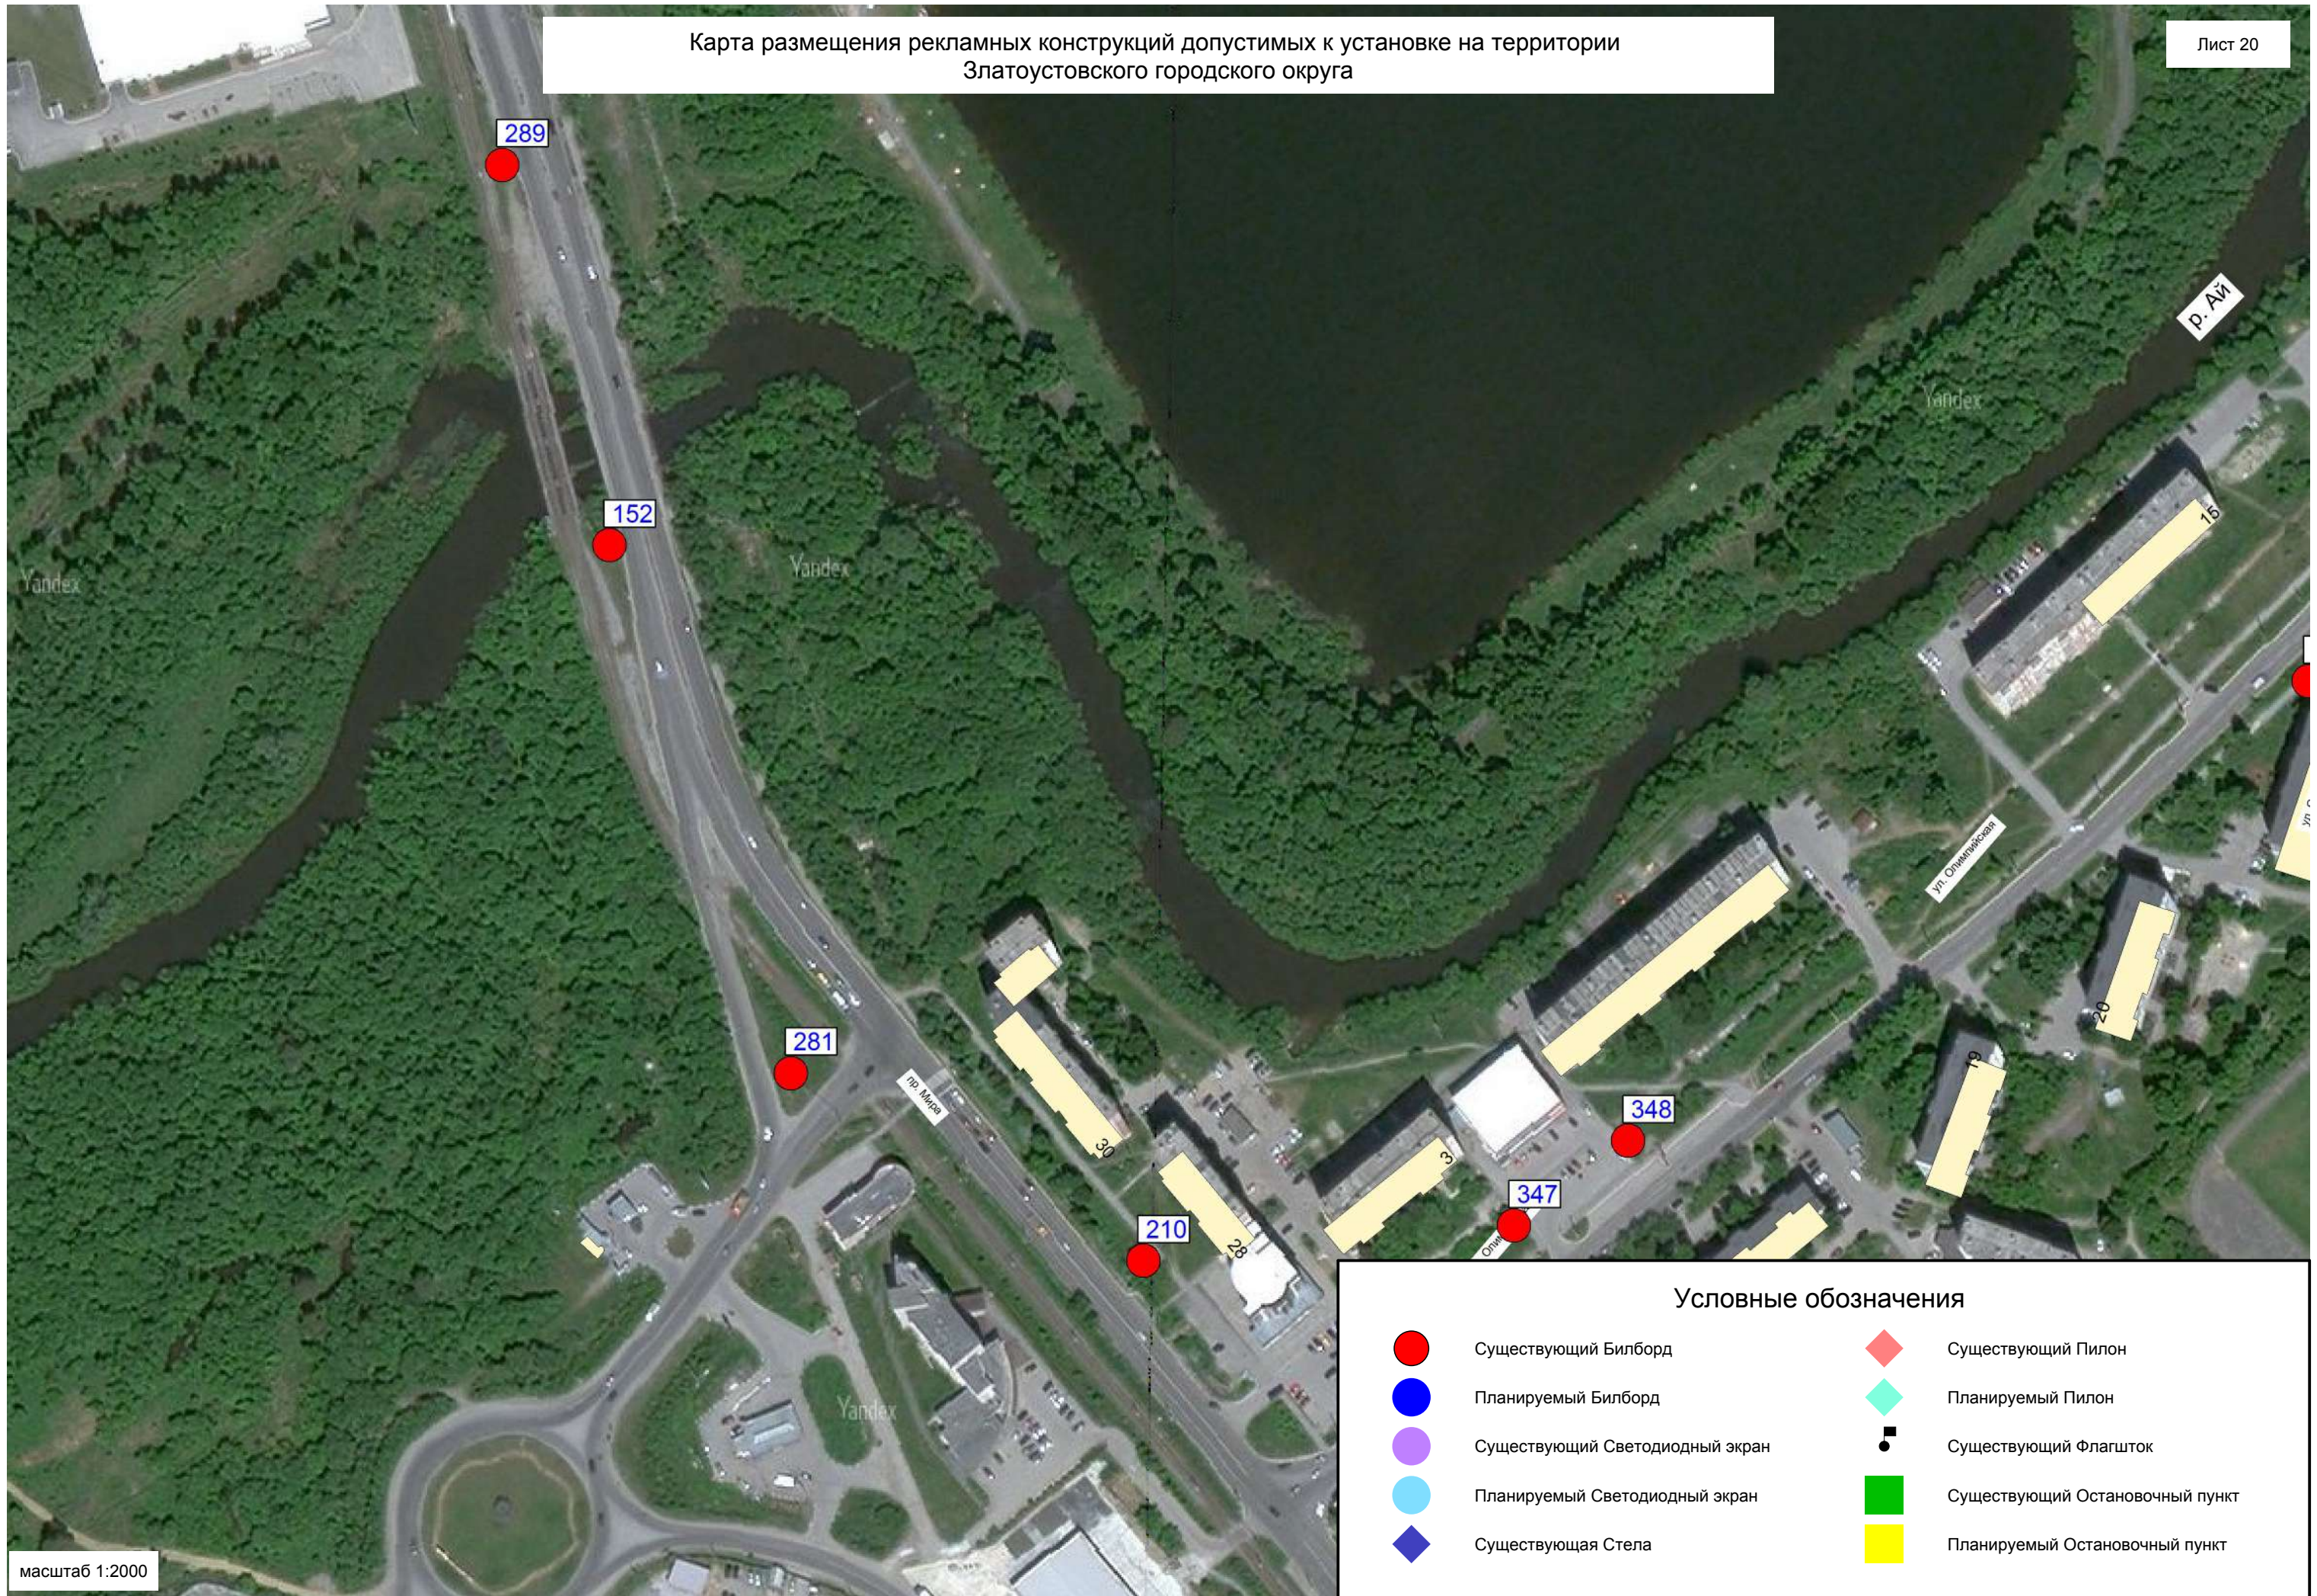

Карта размещения рекламных конструкций допустимых к установке на территории
Златоустовского городского округа

Условные обозначения

- | | | | |
|---|---------------------------------|---|---------------------------------|
| ● | Существующий Билборд | ◆ | Существующий Пилон |
| ● | Планируемый Билборд | ◆ | Планируемый Пилон |
| ● | Существующий Светодиодный экран | ■ | Существующий Флагшток |
| ● | Планируемый Светодиодный экран | ■ | Существующий Остановочный пункт |
| ◆ | Существующая Стела | ■ | Планируемый Остановочный пункт |