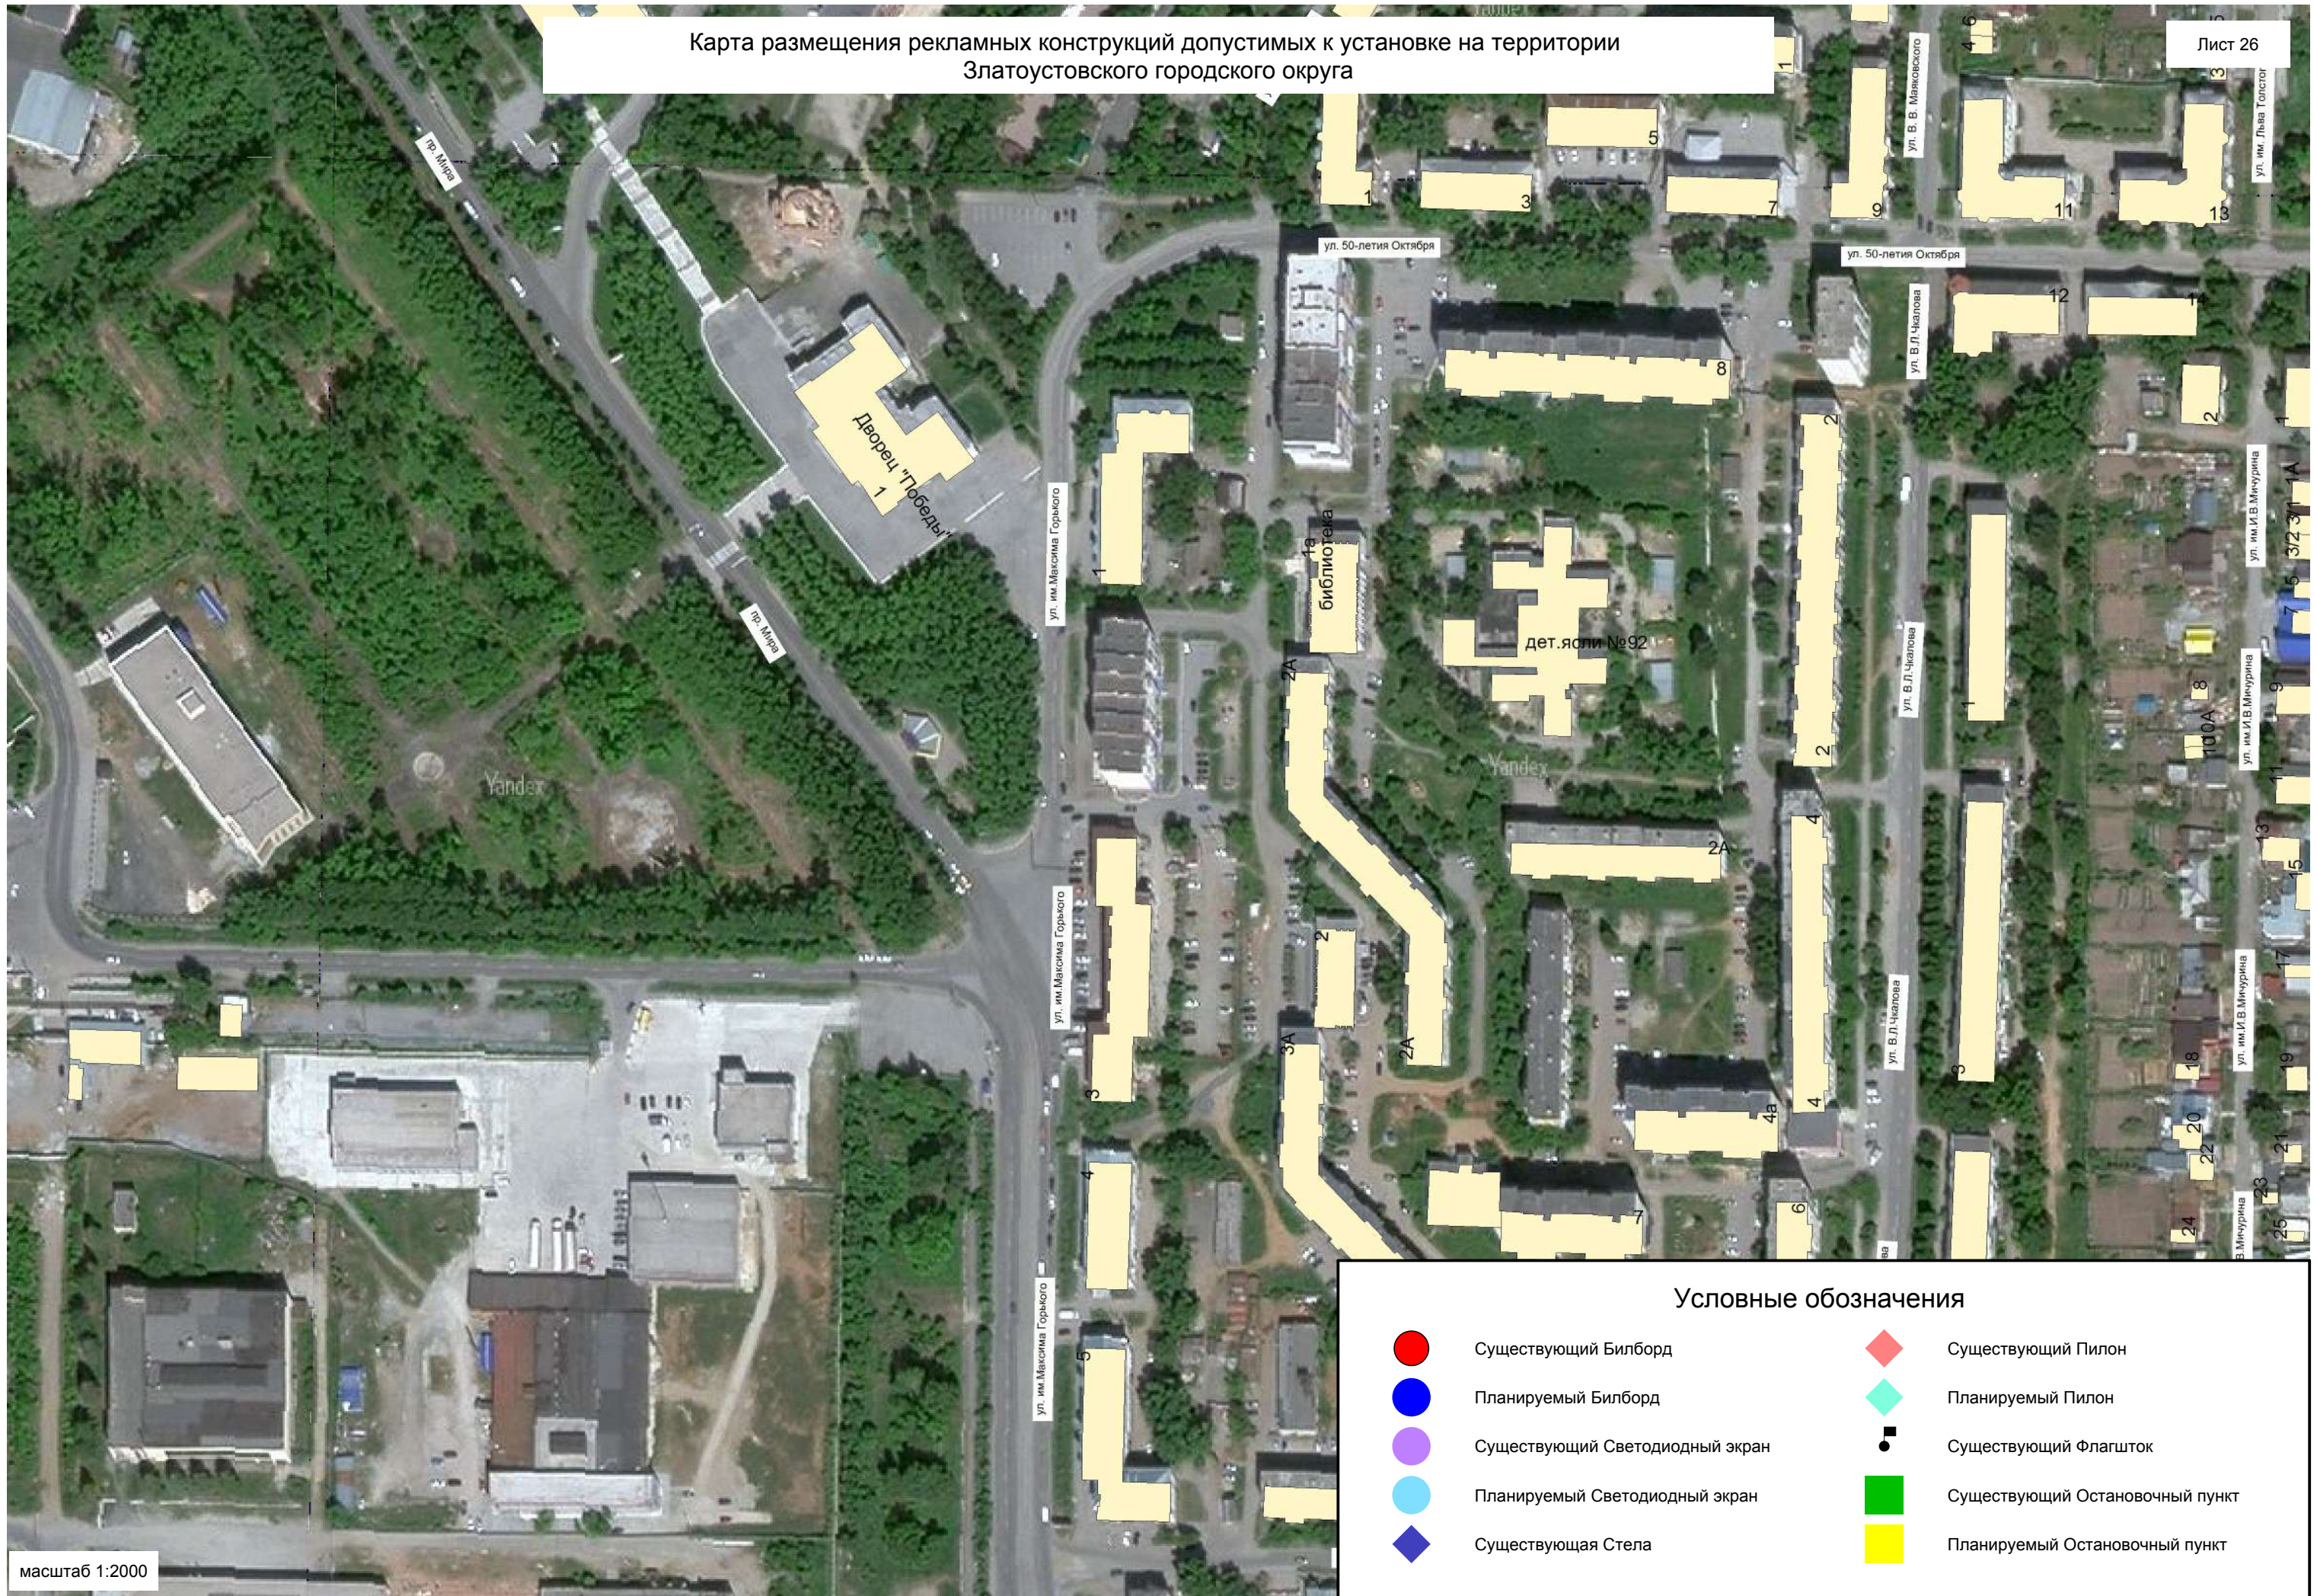

Карта размещения рекламных конструкций допустимых к установке на территории
Златоустовского городского округа