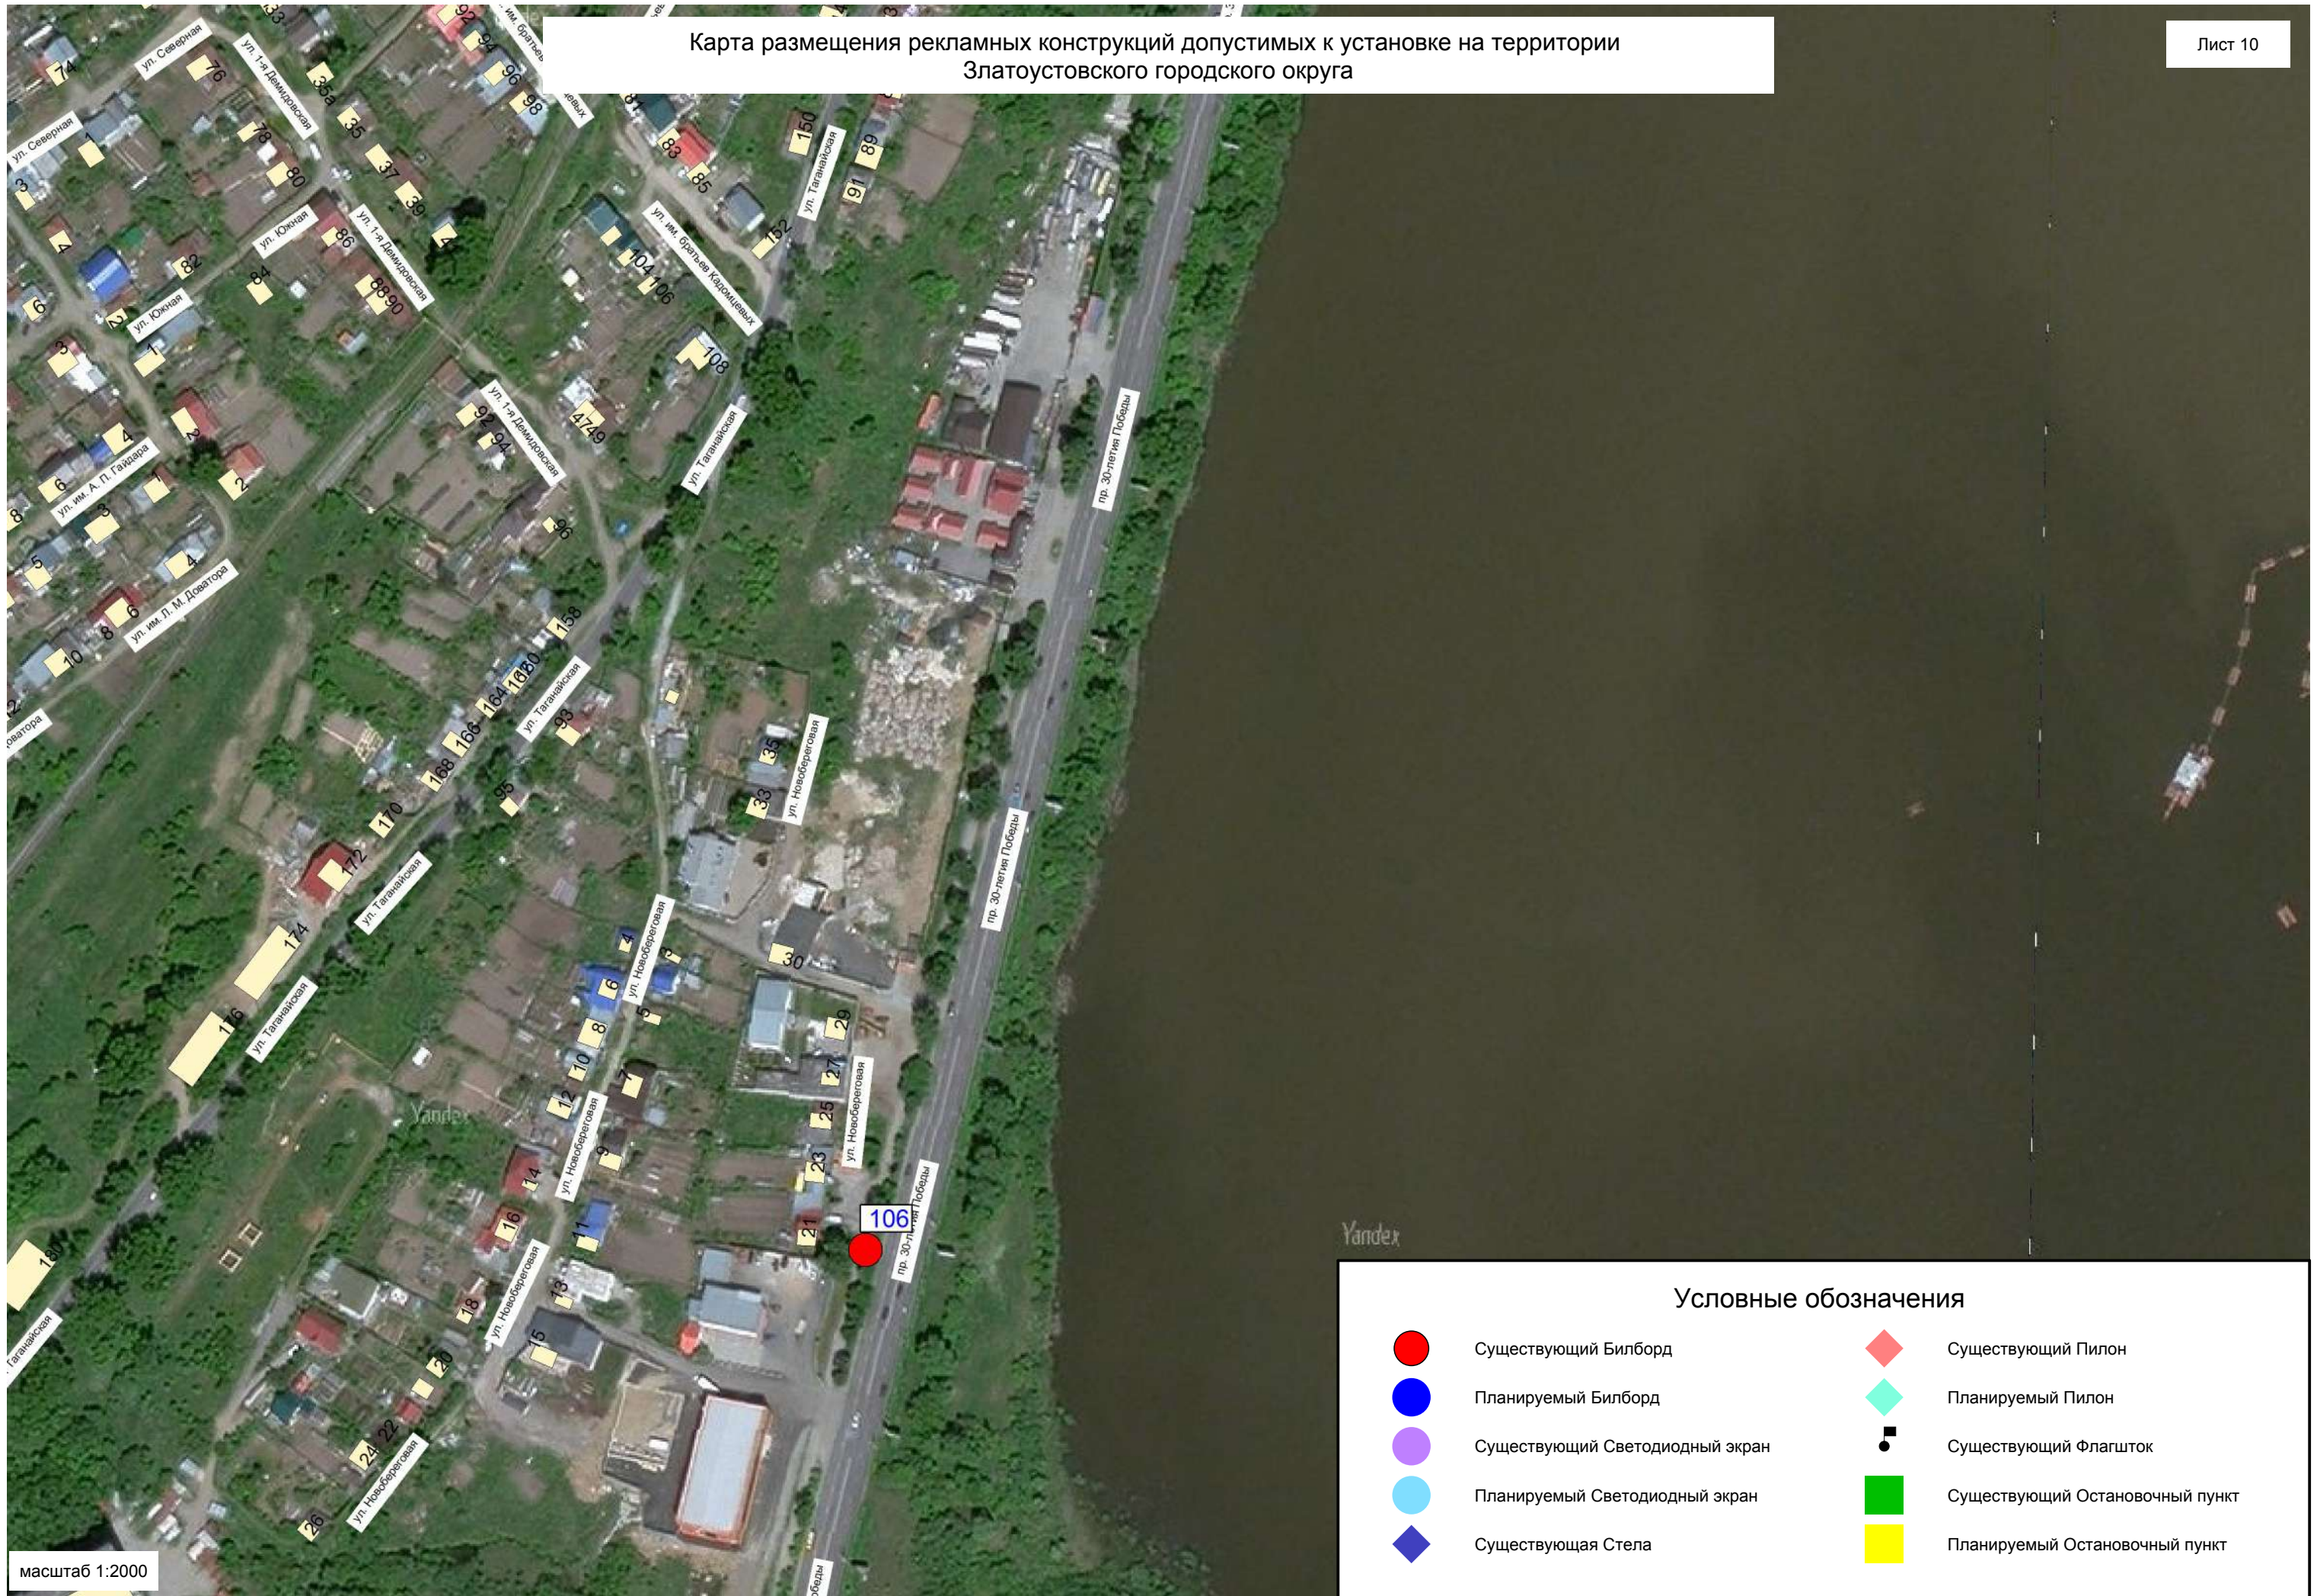

Карта размещения рекламных конструкций допустимых к установке на территории
Златоустовского городского округа