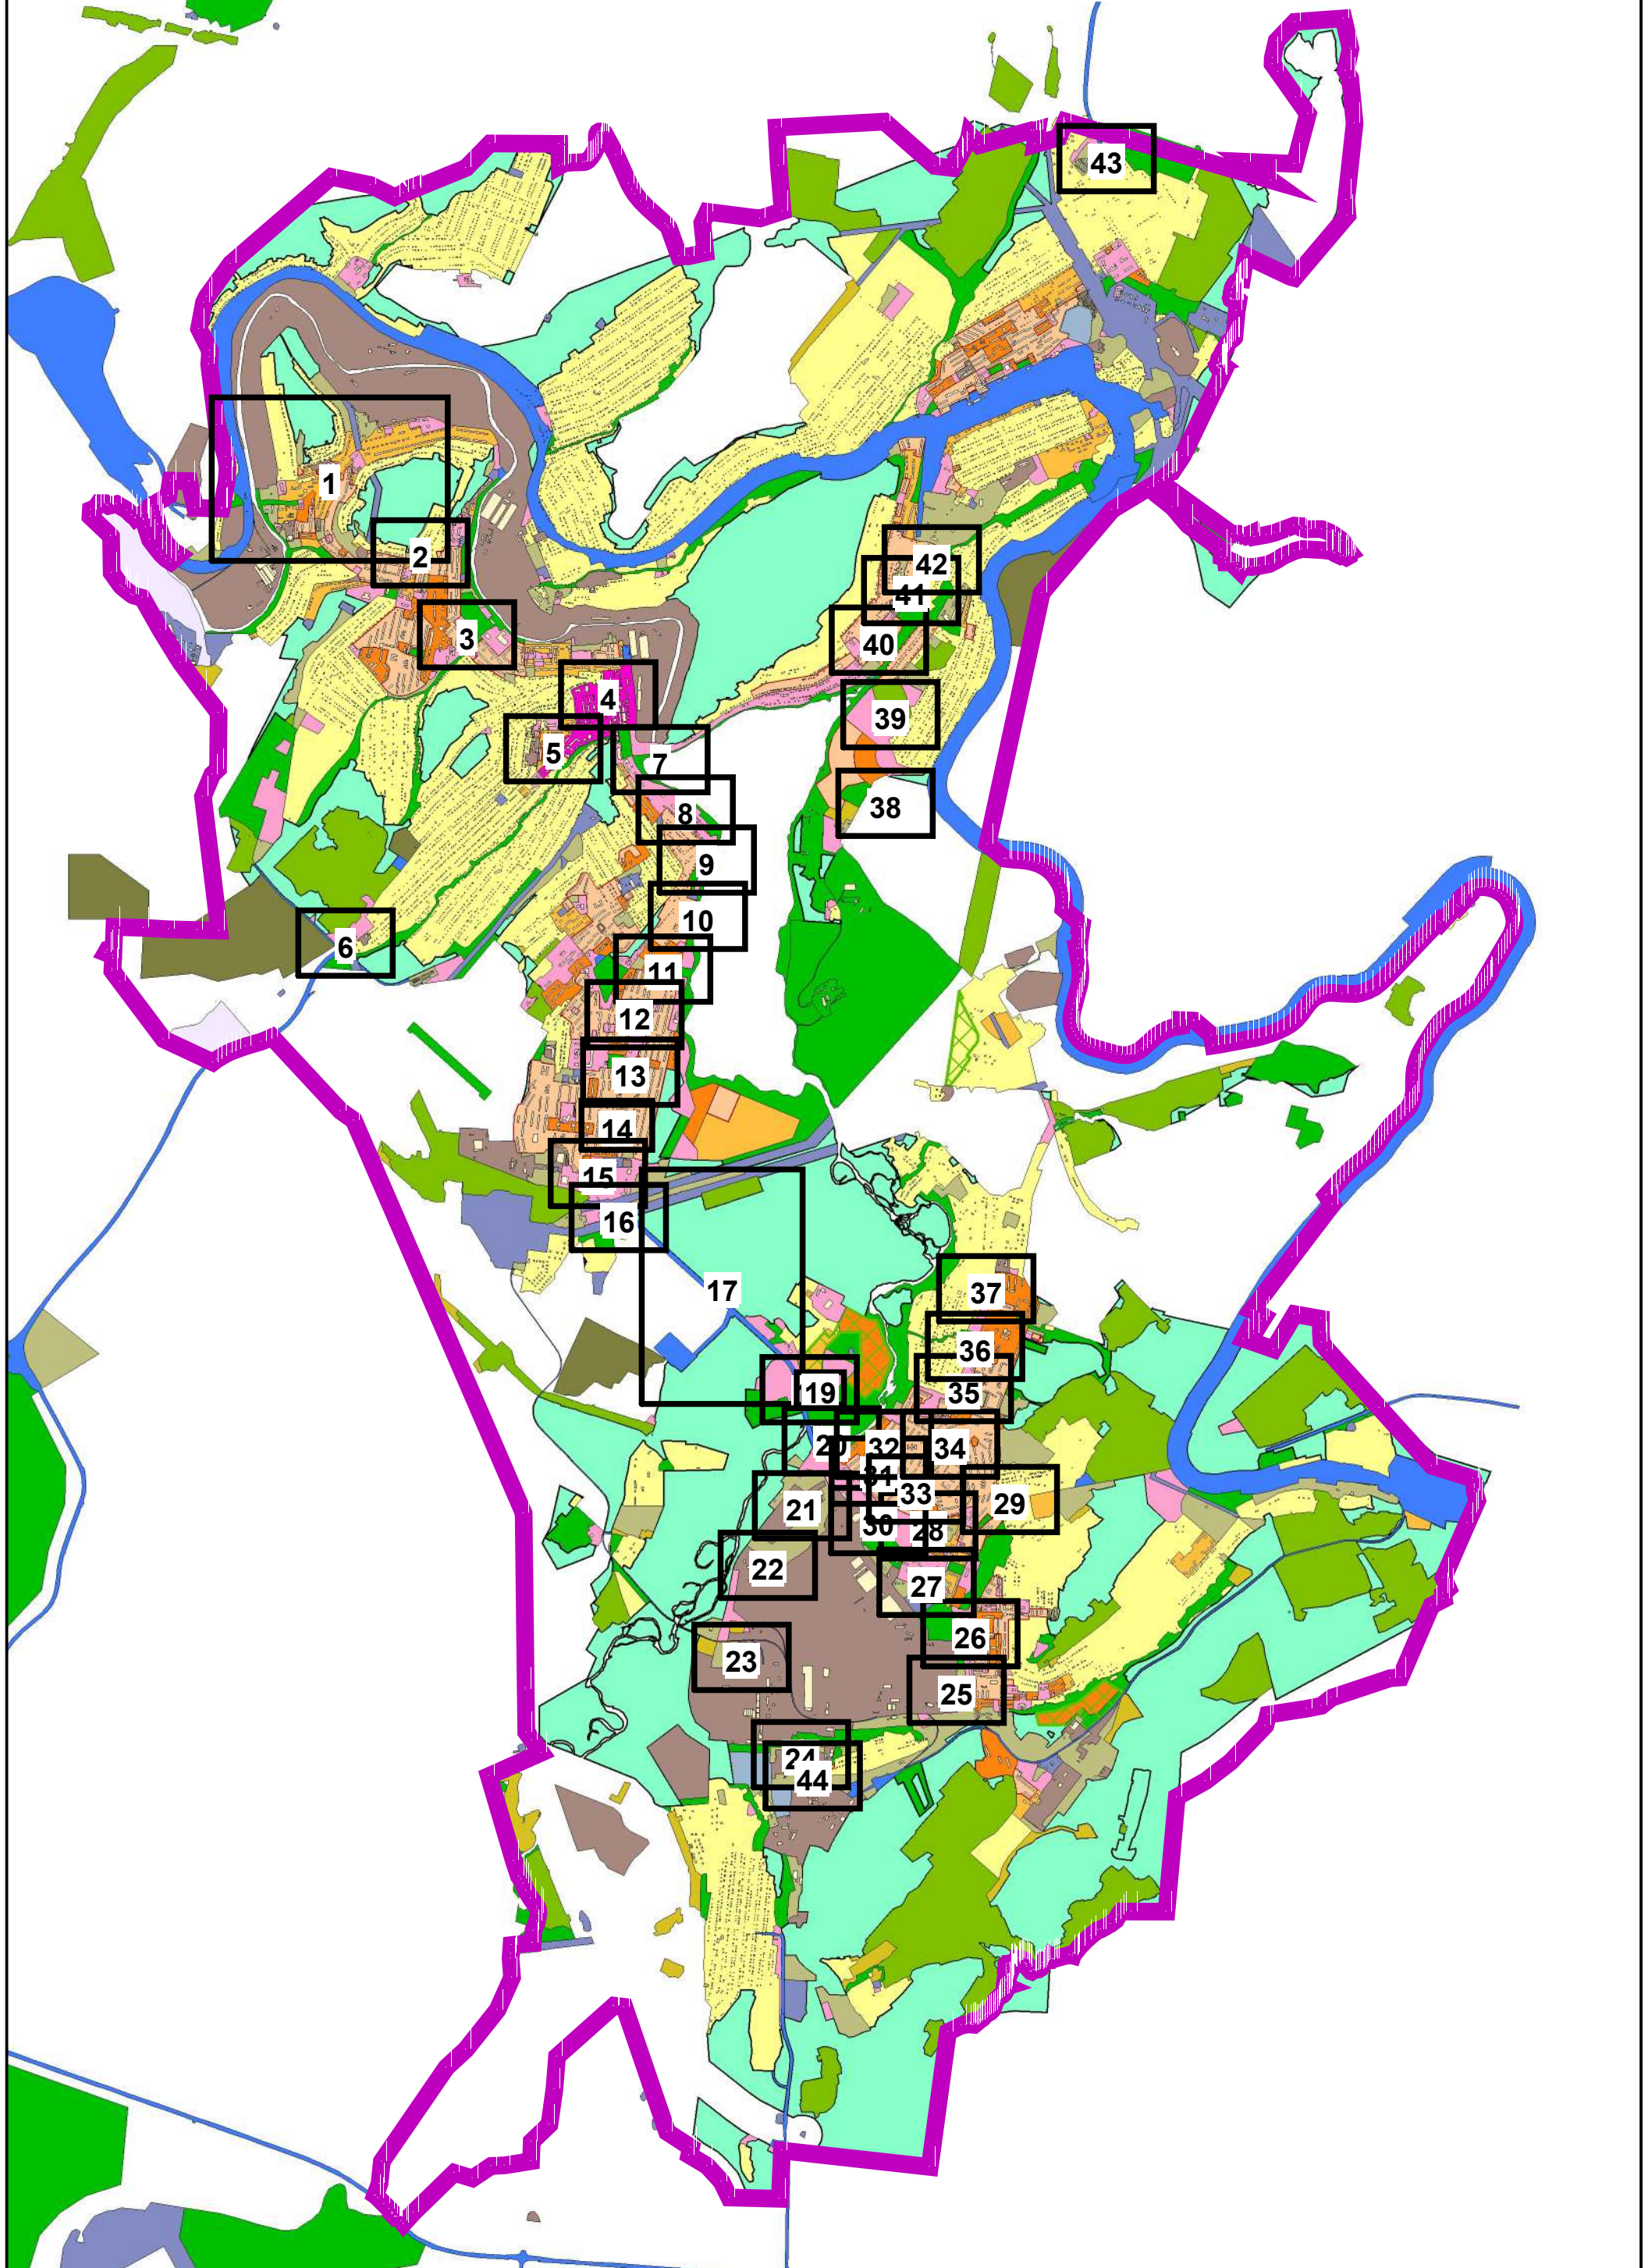

Схема расположения листов в карте размещения рекламных конструкций допустимых к установке на территории Златоустовского городского округа

Условные обозначения

-  - Граница Златоустовского городского округа
-  - Граница города Златоуст

Схема расположения листов в карте размещения рекламных конструкций допустимых к установке на территории Златоустовского городского округа

M5	Автомобильная дорога федерального значения Москва-Рязань-Пенза-Самара-Уфа-Челябинск
75K-091	74 ОП РЗ 75K-091 Медведевка - граница Саткинского муниципального района, с 13,120 по 16,670 км
75K-013	74 ОП РЗ 75K-013 Куса - Златоуст - автодорога М-5 "Урал", с 32,504 по 33,004 км
75K-343	74 ОП РЗ 75K-343 Миасс - Златоуст, с 14,892 по 27,936 км
75K-013	74 ОП РЗ 75K-013 Куса - Златоуст - автодорога М-5 "Урал", с 18,150 по 19,150 км
75K-014	74 ОП РЗ 75K-014 Златоуст - Магнитка, с 0,000 по 7,729 км
75K-092	74 ОП РЗ 75K-092 Златоуст - Веселовка, протяженность, километров - 13,970
75K-564	74 ОП РЗ 75K-564 Куваши - Тайнак, протяженность, километров - 2,570
12	листы схемы размещения рекламных конструкций

Схема расположения листов в карте размещения рекламных конструкций допустимых к установке на территории Златоустовского городского округа

Карта размещения рекламных конструкций допустимых к установке на территории
Златоустовского городского округа

Карта размещения рекламных конструкций допустимых к установке на территории
Златоустовского городского округа

масштаб 1:2000

Условные обозначения

- | | | | |
|--|---------------------------------|--|---------------------------------|
| | Существующий Билборд | | Планируемый Пилон |
| | Планируемый Билборд | | Существующий Флагшток |
| | Существующий Светодиодный экран | | Существующий Остановочный пункт |
| | Планируемый Светодиодный экран | | Планируемый Остановочный пункт |
| | Существующая Стела | | Граница территории ОКН |
| | Существующий Пилон | | |